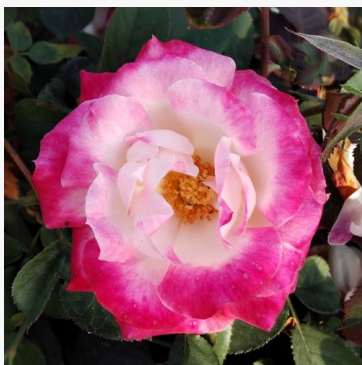

Rosa Suni®

Hvid - lyserød - bed floribunda rose
60-80 cm
diskret duftende rose - te aroma
Vittorio Barni