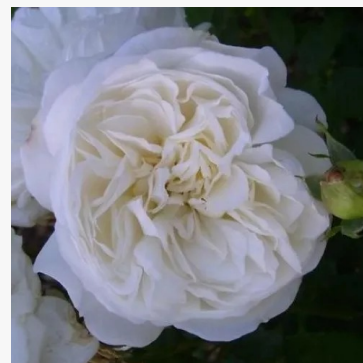

Rosa Warwick™

Lyserød - bed floribunda rose
60-80 cm
diskret duftende rose - anis aroma
L. Pernille Olesen, Mogens Nyegaard Olesen

Rosa Weisse Gruss an Aachen™

Hvid - bed floribunda rose
50-90 cm
diskret duftende rose - æblearoma
Max Vogel