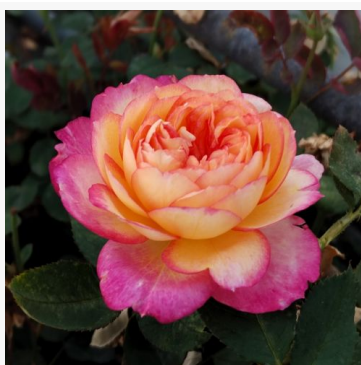

Rosa Laurent Voulzy

Gul - lyserød - bed grandiflora - floribunda rose
90-100 cm
intenst duftende rose - damaskus aroma
Guillot