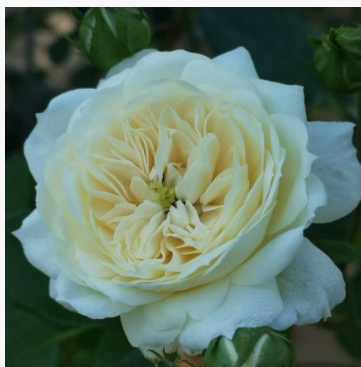

Hvid - bed floribunda rose
60-80 cm
duftløs rose - -
Meiland International

Rosa Lübecker Rotspon

rød - bed floribunda rose
50-60 cm
duftløs rose - -
Hans Jürgen Evers

Rosa Lusatia ®

Gul - bed floribunda rose
60-90 cm
duftløs rose - -
W. Kordes & Sons