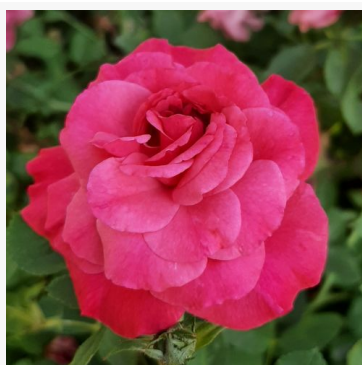

Rosa Pétillante de Saint-Galmier

Lyserød - bed polyantha rose
60-90 cm
diskret duftende rose - hindbær aroma
Fabien Ducher