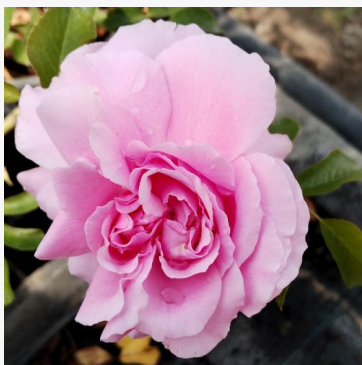

Rosa Euridice

Lyserød - bed floribunda rose
90-100 cm
intenst duftende rose - centifolia aroma
Takunori Kimura

Rosa Evesorja

Lyserød - bed grandiflora - floribunda rose
80-120 cm
diskret duftende rose - sød aroma
Jérôme Rateau