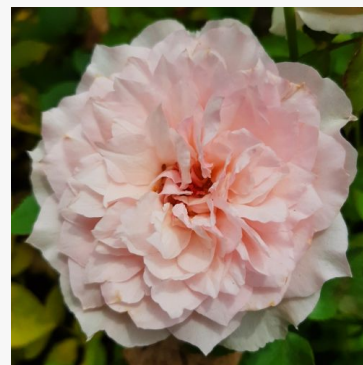

Rosa Euridice

Lyserød - bed floribunda rose
90-100 cm
intenst duftende rose - centifolia aroma
Takunori Kimura