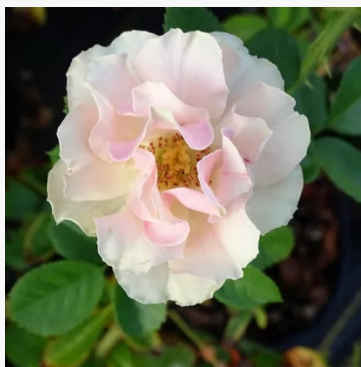

Rosa Greensleeves

Lyserød - bed floribunda rose
60-80 cm
duftløs rose - -
Jack L. Harkness