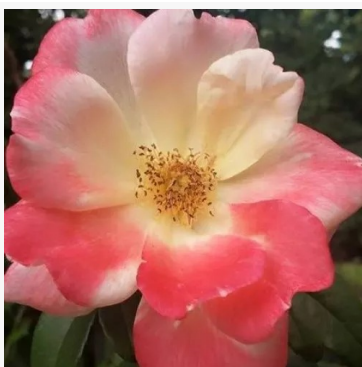

Rosa Roseromantic®

Lyserød - bed floribunda rose
60-90 cm
duftløs rose - -
W. Kordes' Söhne®