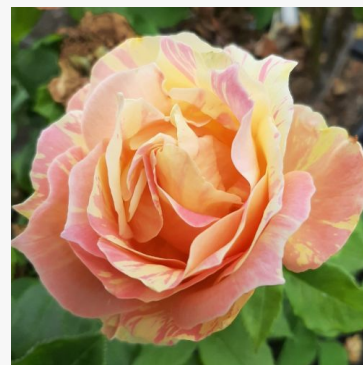

Rosa Paul Cézanne®

Orange - gul - bed grandiflora - floribunda rose
50-60 cm
diskret duftende rose - æblearoma
G. Delbard