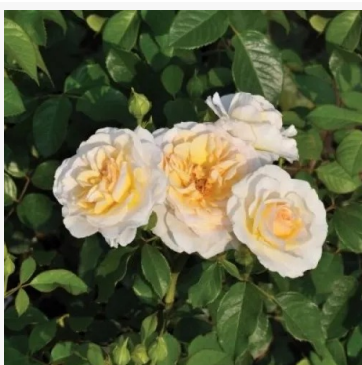

Rosa Tisa™

Gul - bed floribunda rose
40-50 cm
diskret duftende rose - anis aroma
PhenoGeno Roses