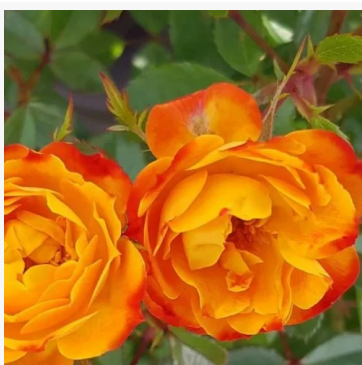

Rosa Navelina

Orange - gul - bed floribunda rose
75-80 cm
diskret duftende rose - æblearoma
Patrick Dickson