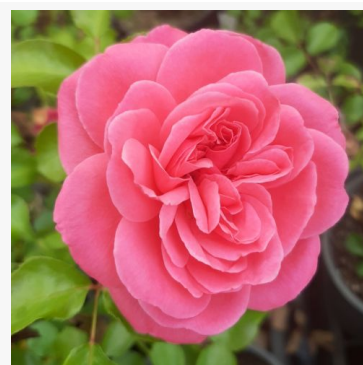

Rosa Rózsaszín

Lyserød - bed floribunda rose
25-50 cm
middelstærkt duftende rose - kanel aroma
-