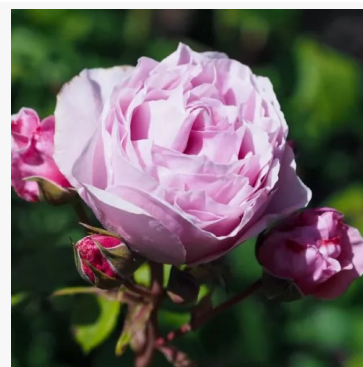

Rosa Prince Igor™

Gul - mørkerød - bed floribunda rose
40-60 cm
diskret duftende rose - frugtagtig aroma
Meiland International

Rosa Princess Claire of Belgium

Lyserød - bed grandiflora - floribunda rose
70-120 cm
diskret duftende rose - abrikoss aroma
Martin Vissers