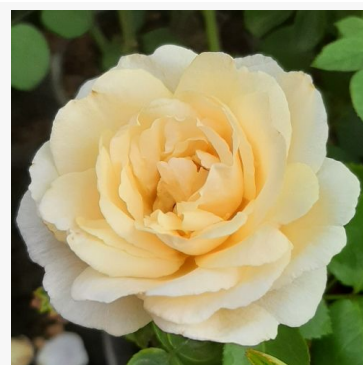

Rosa Baroniet Rosendal™

Hvid - bed floribunda rose
80-120 cm
middelstærkt duftende rose - æblearoma
Mogens Nyegaard Olesen