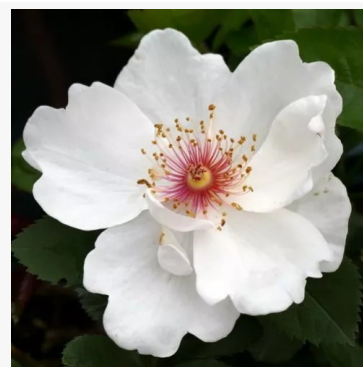

Rosa Jacqueline du Pré™

Hvid - bed floribunda rose
150-180 cm
intenst duftende rose - æblearoma
Harkness & Co.