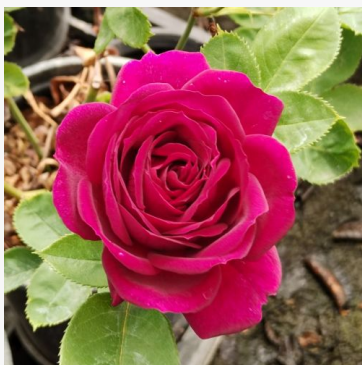

Rosa Weksmopur

Lilla - bed floribunda rose
75-80 cm
intenst duftende rose - hindbær aroma
Tom Carruth