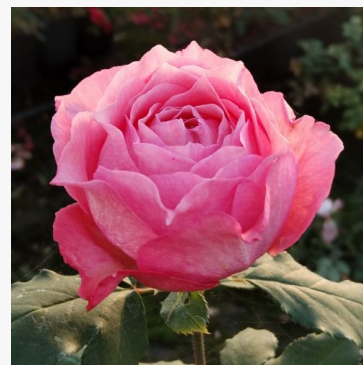

Rosa Sheherazade®

Lyserød - bed floribunda rose
50-70 cm
intenst duftende rose - viol aroma
Takunori Kimura