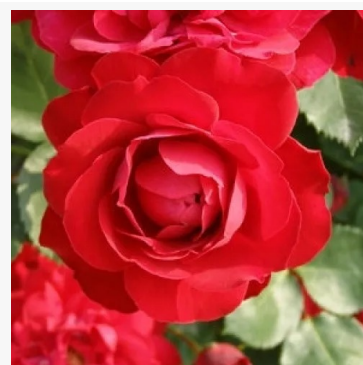

Rosa Prestige de Bellegarde

rød - bed floribunda rose
70-80 cm
duftløs rose - -
André Eve