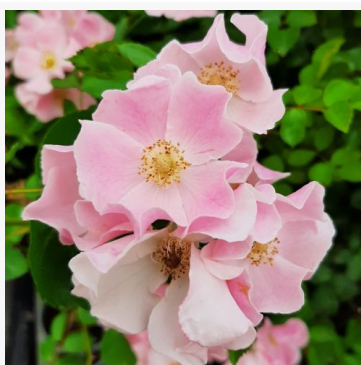

Rosa Sheherazade®

Lyserød - bed floribunda rose
50-70 cm
intenst duftende rose - viol aroma
Takunori Kimura

Rosa Sidney Peabody™

Lyserød - bed grandiflora - floribunda rose
90-150 cm
diskret duftende rose - citrusaroma
De Ruyter Innovations BV.