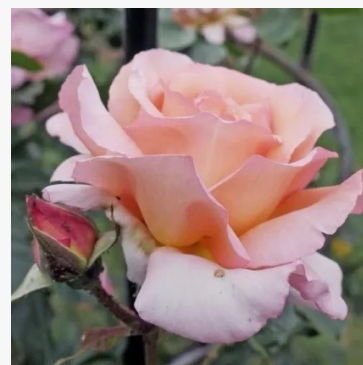

Rosa Josiane Pierre-Bissey

Lyserød - bed polyantha rose
60-80 cm
middelstærkt duftende rose - citrusaroma
Fabien Ducher