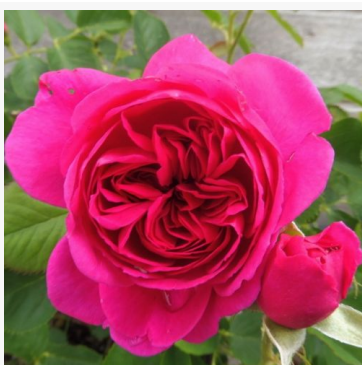

Rosa Empereur Charles IV

Lyserød - bed floribunda rose
80-100 cm
intest duftende rose - damaskus aroma
Lens Roses