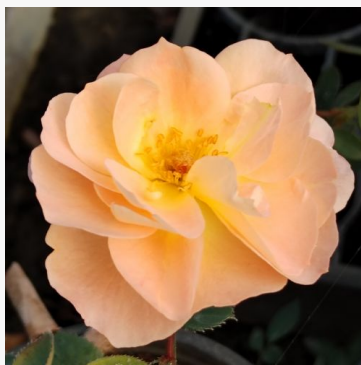

Rosa Schöne vom See®

Orange - bed grandiflora - floribunda rose
70-90 cm
duftløs rose - -
Tim Hermann Kordes