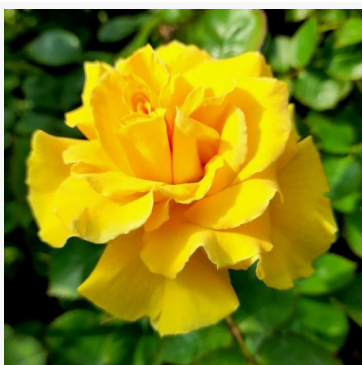

Rosa Favorite®

Orange - lyserød - bed floribunda rose
30-70 cm
intenst duftende rose - fersken aroma
Louis Lens

Rosa Felina

Gul - bed grandiflora - floribunda rose
120-150 cm
duftløs rose - -
Discovered by - pharmaROSA®