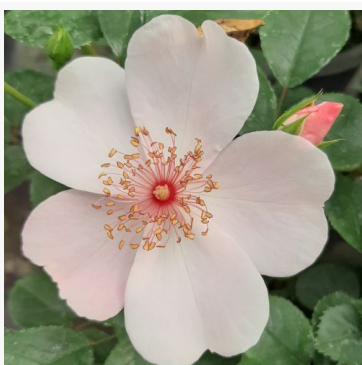

Rosa Astronomia®

Lyserød - bed floribunda rose
60-100 cm
duftløs rose - -
Alain Meiland