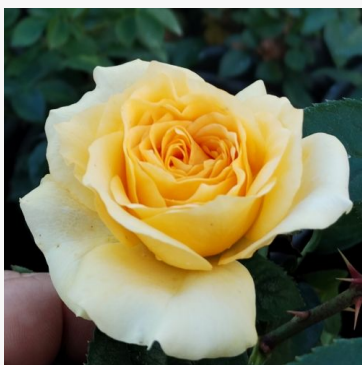

Rosa Wekmajuchi

Gul - bed floribunda rose
250-300 cm
intenst duftende rose - sød aroma
Christian Bédard