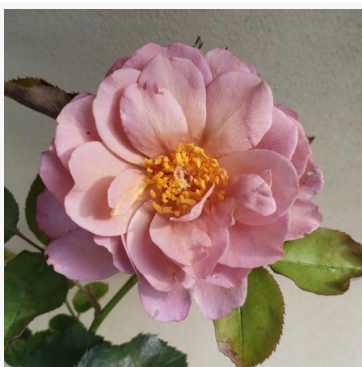

Rosa Lavender Pinocchio

Lyserød - bed floribunda rose
90-120 cm
diskret duftende rose - liljekonval aroma
Eugene S. Boerner