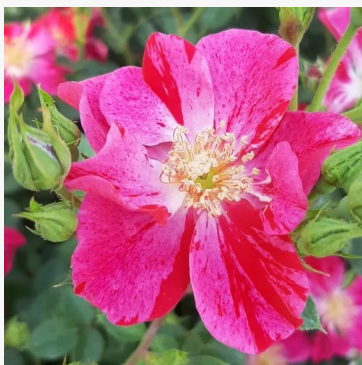

Rosa Ruby™

-! - bed polyantha rose
40-50 cm
diskret duftende rose - honning aroma
PhenoGeno Roses