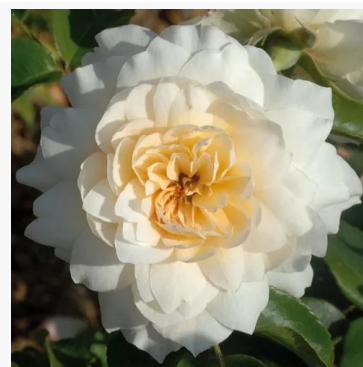

Rosa Nadine Xella-Ricci™

Gul - bed floribunda rose
80-100 cm
intenst duftende rose - sød aroma
Dominique Massad