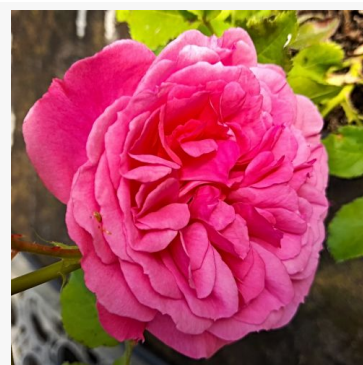

Rosa Dunav™

Lyserød - bed floribunda rose
50-60 cm
diskret duftende rose - te aroma
PhenoGeno Roses