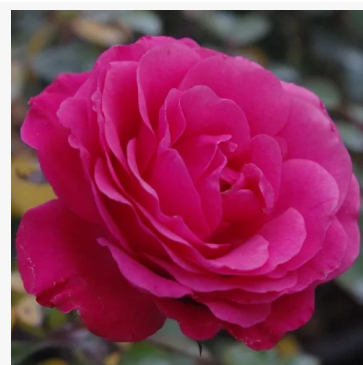

Rosa Tom Tom™

Lyserød - bed floribunda rose
60-100 cm
diskret duftende rose - moskus aroma
E.J. Lindquist