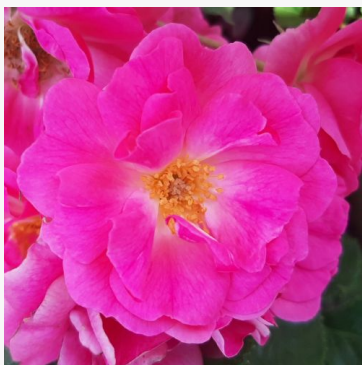

Rosa Bad Wörishofen®

Lyserød - bed floribunda rose
60-70 cm
duftløs rose - -
W. Kordes' Söhne®