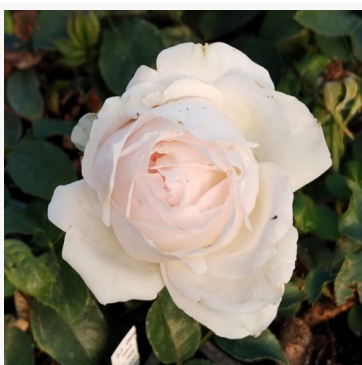

Rosa Sweet Sonata

Lyserød - bed floribunda rose
50-60 cm
diskret duftende rose - vanilje aroma
Alain Meillard