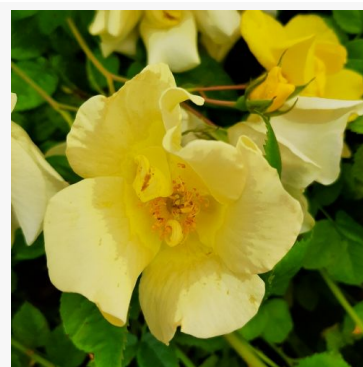

Rosa Liane Foly®

Gul - bed floribunda rose
40-80 cm
intens duftende rose - krydret aroma
Meilland International