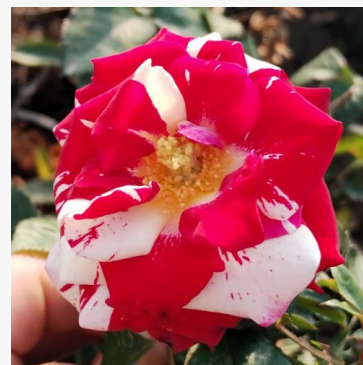

Rosa Wekgobnez

rød - hvid - bed grandiflora - floribunda rose
75-90 cm
intenst duftende rose - æblearoma
Tom Carruth