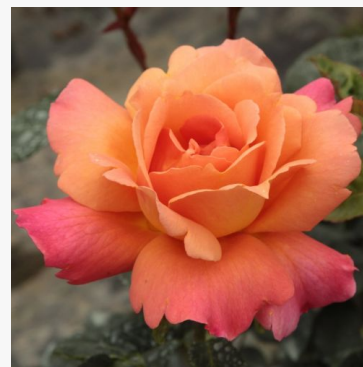

Rosa Animo

Orange - bed floribunda rose
100-160 cm
intenst duftende rose - mango aroma
De Ruiter Innovations BV.