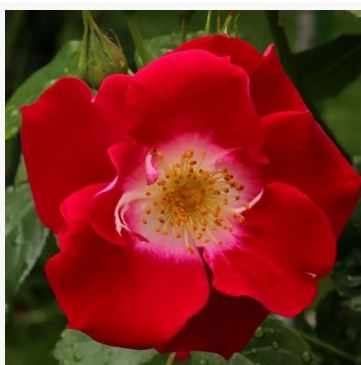

Rosa Winky Girl

rød - bed floribunda rose
80-100 cm
diskret duftende rose - te aroma
Martin Vissers