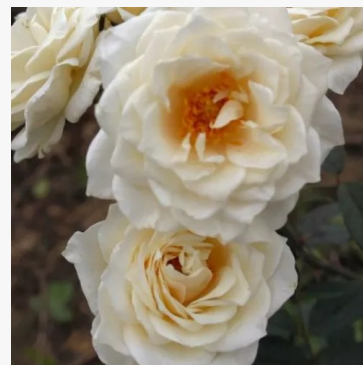

Rosa Organdie

Gul - bed floribunda rose
100-120 cm
intenst duftende rose - centifolia aroma
John Scarman