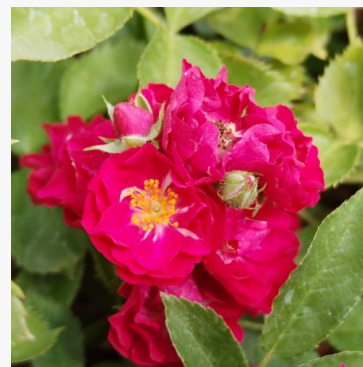

Hvid - bed floribunda rose
50-70 cm
duftløs rose - -
-

Rosa Splendid™

rød - bed floribunda rose
40-60 cm
diskret duftende rose - frugtagtig aroma
L. Pernille Olesen, Mogens Nyegaard Olesen

Rosa Steel Fabric