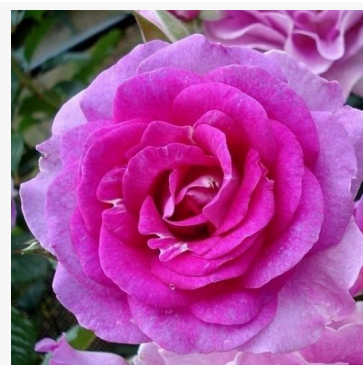

Rosa Lavande Parfumée

Lyserød - bed floribunda rose
80-100 cm
intenst duftende rose - mango aroma
Francois Dorieux II