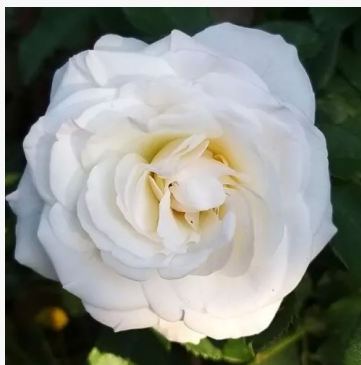

Rosa Vliissnowit

Hvid - bed floribunda rose
60-70 cm
diskret duftende rose - citrusaroma
Martin Vissers