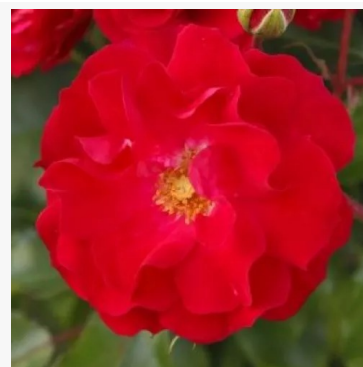

Rosa Rotilia®

rød - bed floribunda rose
60-80 cm
diskret duftende rose - grapefrugt aroma
Wilhelm Kordes III.