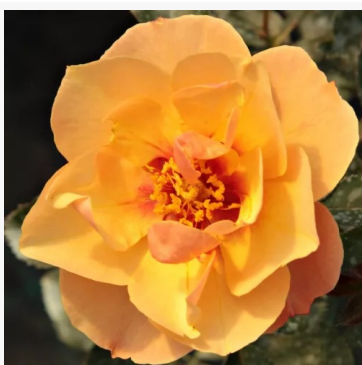

Rosa Persian Sun™

Orange - bed floribunda rose
60-70 cm
diskret duftende rose - fersken aroma
Martin Vissers