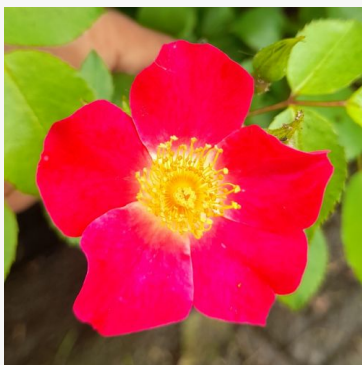

Rosa Discus Amorina

Lyserød - bed floribunda rose
50-80 cm
duftløs rose - -
De Ruiter Innovations BV.