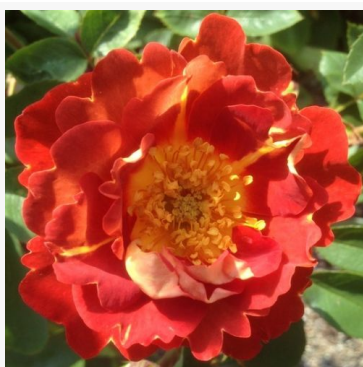

Rosa Strange Brew

rød - bed floribunda rose
80-100 cm
diskret duftende rose - fersken aroma
Bob Matthews