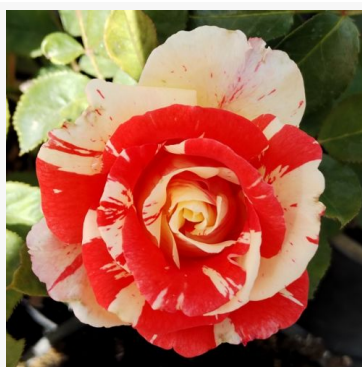

Rosa City of Carlsbad™

Orange - hvid - bed floribunda rose
80-120 cm
diskret duftende rose - æblearoma
Tom Carruth