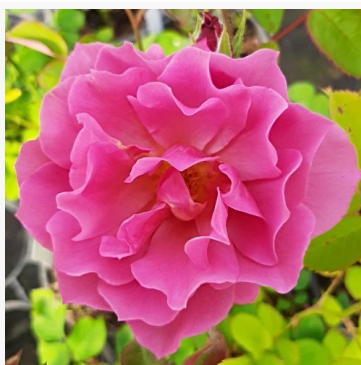

Rosa Aoi

Lyserød - bed floribunda rose
60-80 cm
diskret duftende rose - krydret aroma
Keiji Kunieda