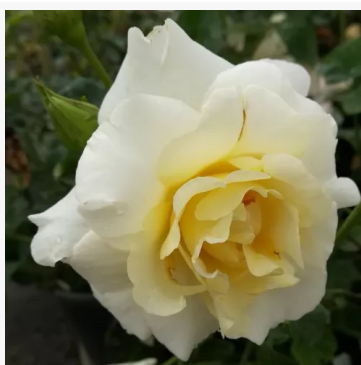

Rosa Irène Frain™

Hvid - bed floribunda rose
60-70 cm
diskret duftende rose - nellike aroma
Dominique Massad