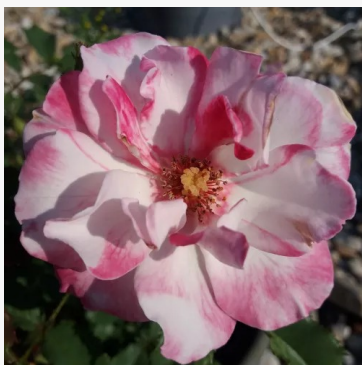

Rosa Tanelagib

Hvid - lyserød - bed floribunda rose
30-50 cm
diskret duftende rose - sød aroma
Hans Jürgen Evers