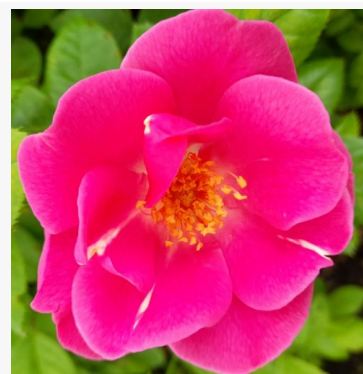

Rosa The Oddfellows Rose®

Lyserød - bed floribunda rose
60-90 cm
diskret duftende rose - syrlig aroma
Gareth Fryer