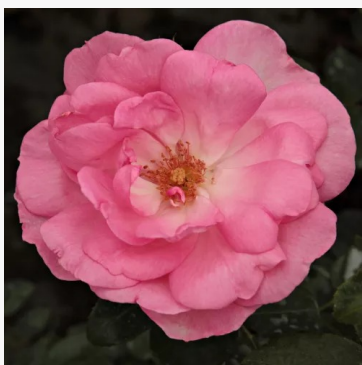

Rosa Centenaire de Lourdes™

Lyserød - bed floribunda rose
90-200 cm
diskret duftende rose - kanel aroma
Georges Delbard