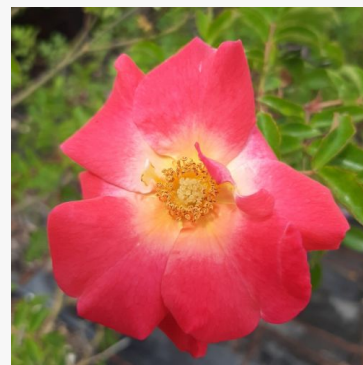

Rosa Eyewink Amorina

Lyserød - bed floribunda rose
80-90 cm
duftløs rose - -
De Ruiters Innovations BV.