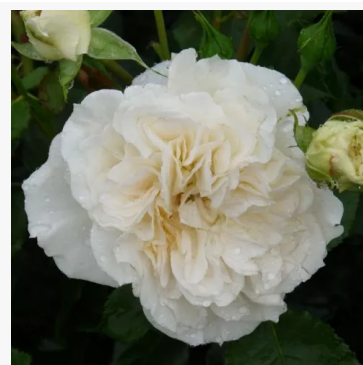

Rosa Petticoat®

Hvid - bed floribunda rose
80-120 cm
diskret duftende rose - æblearoma
Tim Hermann Kordes