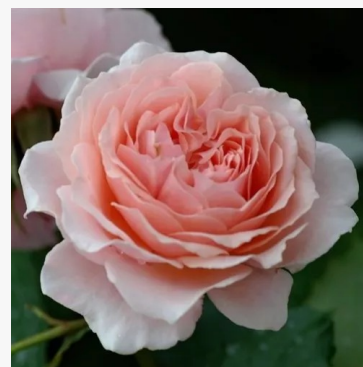

Rosa Louise De Marillac™

Lyserød - bed floribunda rose
50-100 cm
duftløs rose - -
Dominique Massad