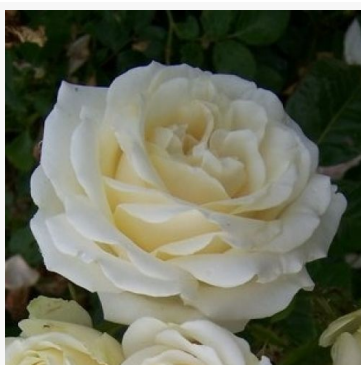

Rosa Sophie Scholl

Hvid - bed grandiflora - floribunda rose
100-150 cm
diskret duftende rose - damaskus aroma
Ewald Scholle