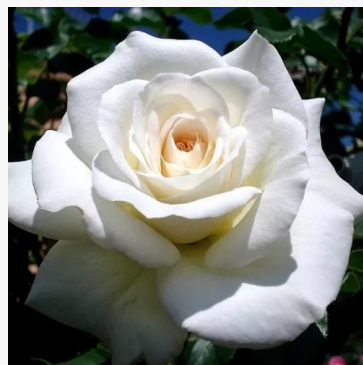

Rosa Clos Fleuri Blanc

Hvid - bed floribunda rose
80-150 cm
diskret duftende rose - honning aroma
G. Delbard