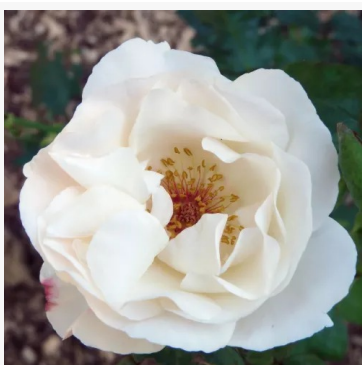

Rosa White Queen Elizabeth

Hvid - bed grandiflora - floribunda rose
180-250 cm
middelstærkt duftende rose - vanilje aroma
Banner