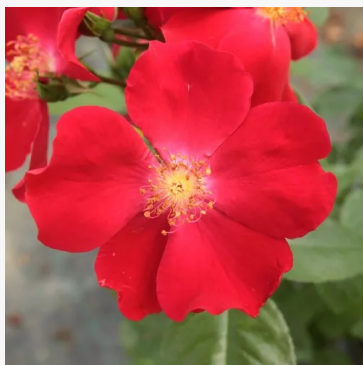

Rosa Heilige Bilhildis

rød - bed floribunda rose
40-60 cm
duftløs rose - -
Márk Gergely