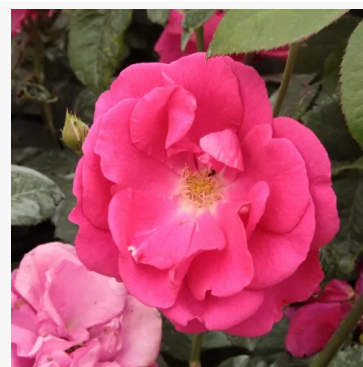

Rosa Lafayette

Lyserød - bed polyantha rose
20-50 cm
duftløs rose - -
Brent C. Dickerson