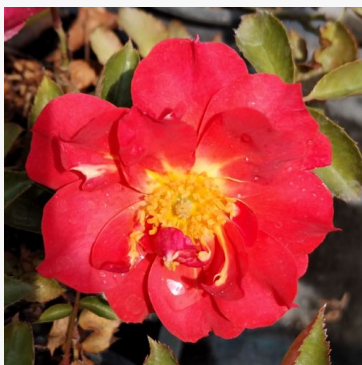

Rosa Honey Maya

rød - bed floribunda rose
120-150 cm
diskret duftende rose - honning aroma