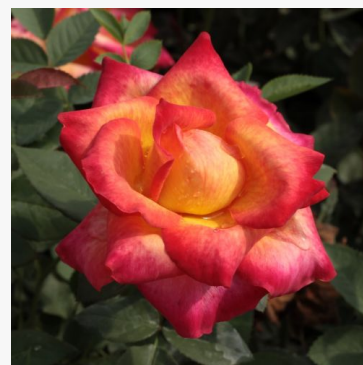

Rosa Alinka

Gul - mørkerød - bed floribunda rose
100-120 cm
diskret duftende rose - nellike aroma
Dickson, Alexander Patrick