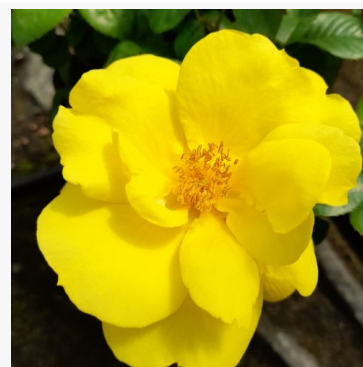

Rosa Lemon Fizz®

Gul - bed floribunda rose
70-80 cm
duftløs rose - -
Tim Hermann Kordes