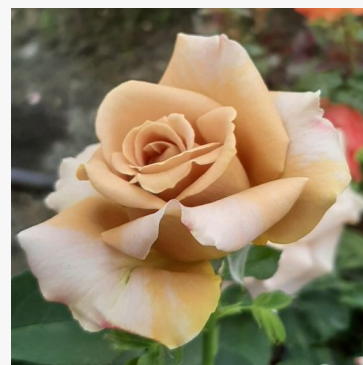

Rosa Honey Dijon™

Gul - bed grandiflora - floribunda rose
100-150 cm
middelstærkt duftende rose - syrlig aroma
James A. Sproul