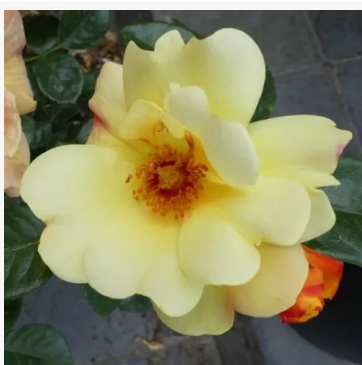

Rosa Kenendure

Gul - bed floribunda rose
50-60 cm
duftløs rose - -
David Kenny