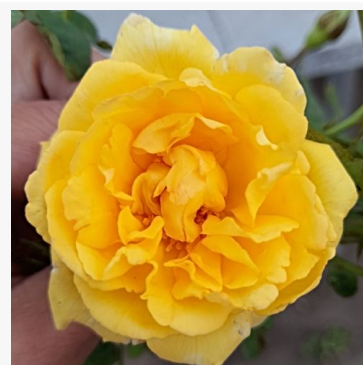

Rosa Isidora™

Gul - bed floribunda rose
50-70 cm
diskret duftende rose - grapefrugt aroma
PhenoGeno Roses