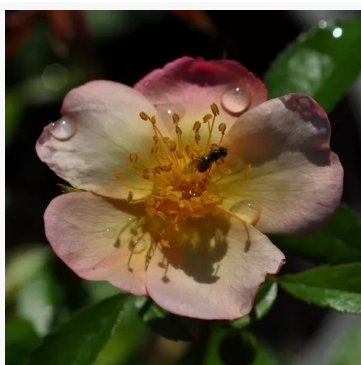

Rosa Plaisanterie

Lyserød - gul - bed floribunda rose
150-200 cm
duftløs rose - -
Louis Lens