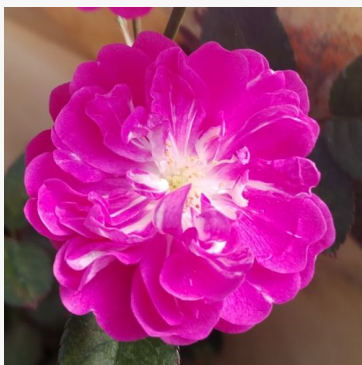

Rosa Kodály Zoltán

Lyserød - bed polyantha rose
70-80 cm
diskret duftende rose - liljekonval aroma
Márk Gergely