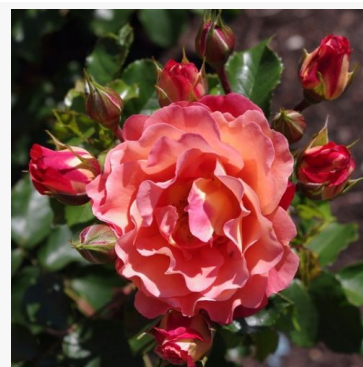

Rosa Spice of Life

Orange - gul - bed floribunda rose
80-100 cm
duftløs rose - -
Colin Dickson