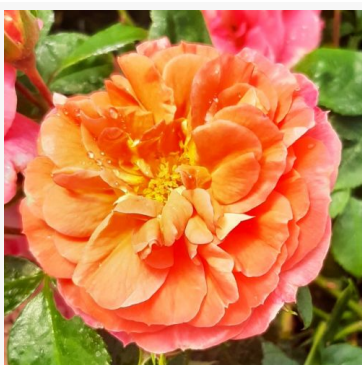

Rosa Gebrüder Grimm®

Orange - bed floribunda rose
70-80 cm
duftløs rose - -
W. Kordes & Sons