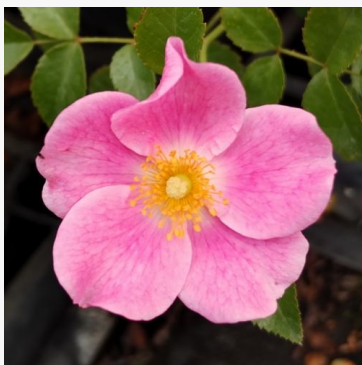

Rosa Fortuna®

Lyserød - bed floribunda rose
50-70 cm
duftløs rose - -
W. Kordes & Sons