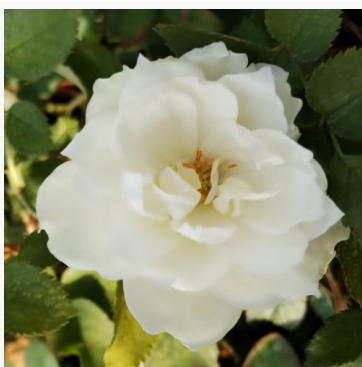

Rosa Creme Chantilly®

Hvid - bed floribunda rose
75-80 cm
diskret duftende rose - citrusaroma
William J. Radler; Alain Antoine Meilland