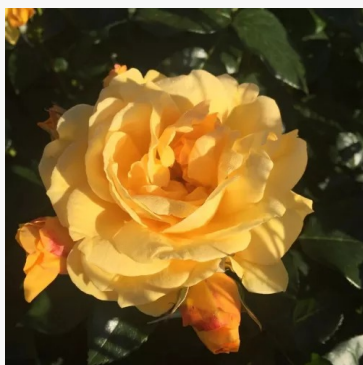

Rosa Friendship Forever

Gul - bed floribunda rose
60-80 cm
diskret duftende rose - lijekonval aroma
Roses Forever ApS / Rosa Eskelund