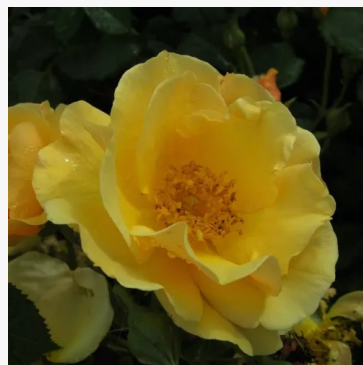

Rosa Campina Gold

Gul - bed floribunda rose
60-90 cm
intenst duftende rose - æblearoma
Martin Vissers