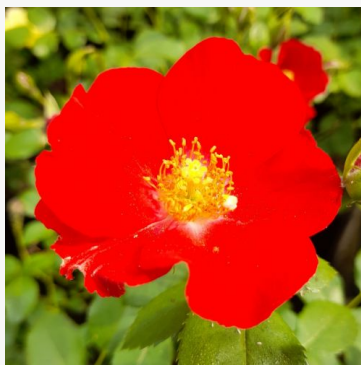

Rosa Rally Amorina

rød - bed floribunda rose
50-70 cm
duftløs rose - -
-