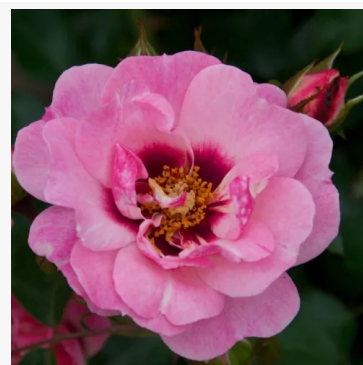

rød - bed floribunda rose
60-70 cm
duftløs rose - -
Tim Hermann Kordes

Rosa Blanc Meilandecor®

Hvid - bed floribunda rose
50-80 cm
duftløs rose - -
Marie-Louise (Louisette) Meiland

Rosa Blauwestad™

Lyserød - bed floribunda rose
70-90 cm
intenst duftende rose - anis aroma
Interplant