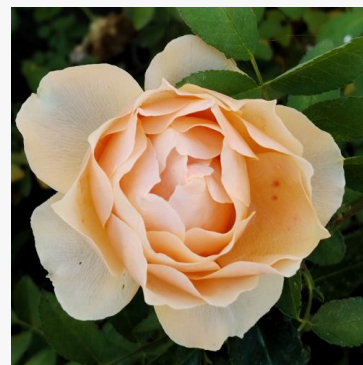

Rosa Henrietta Barnett

Gul - bed floribunda rose
60-80 cm
intenst duftende rose - syrlig aroma
Harkness & Co.