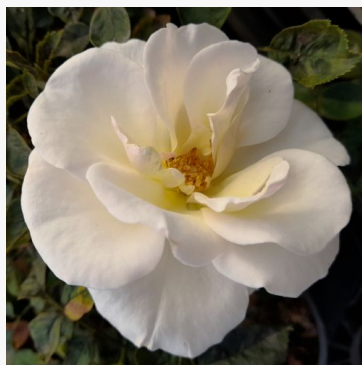

Rosa Paul Cézanne®

Orange - gul - bed grandiflora - floribunda rose
50-60 cm
diskret duftende rose - æblearoma
G. Delbard

Rosa Pear

Lyserød - bed floribunda rose
60-70 cm
intenst duftende rose - nellike aroma
PhenoGeno Roses