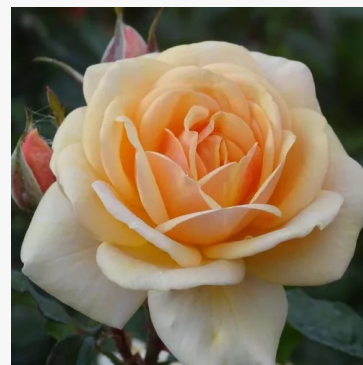

Rosa Sweet Honey®

Gul - bed floribunda rose
90-120 cm
diskret duftende rose - æblearoma
W. Kordes & Sons