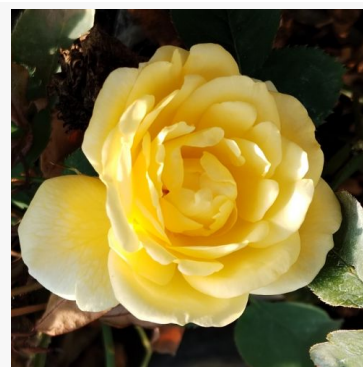

Rosa Tandinadi

Gul - bed floribunda rose
50-90 cm
middelstærkt duftende rose - grapefrugt aroma
Mathias Tantau, Jr.