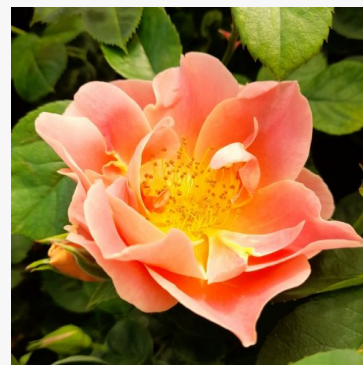

Rosa Edouard Guillot™

Lyserød - bed floribunda rose
75-90 cm
duftløs rose - -
Dominique Massad