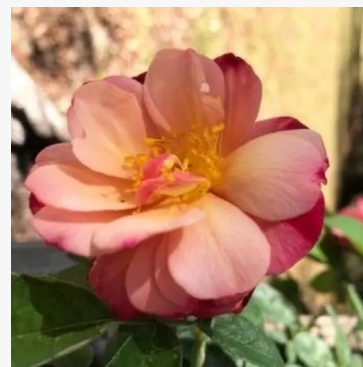

Rosa Léonie Lamesch

rød - gul - bed polyantha rose
60-150 cm
diskret duftende rose - æblearoma
Peter Lambert

Rosa Les Potes de Bedros

Lyserød - gul - bed floribunda rose
80-100 cm
middelstærkt duftende rose - syrlig aroma
Dominique Massad