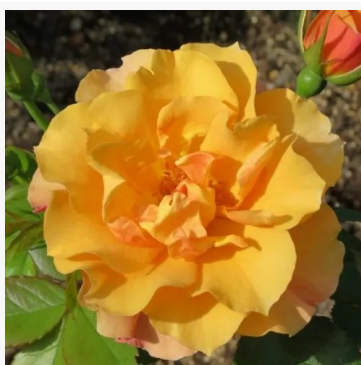

Rosa Tequila® II

Orange - bed floribunda rose
100-150 cm
duftløs rose - -
Alain Meilland