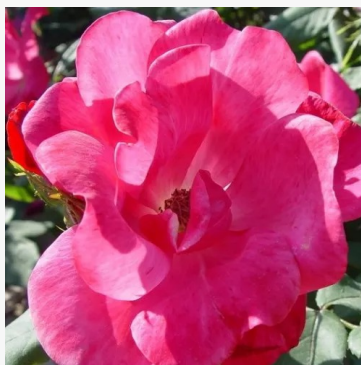

Rosa Pink Knock Out®

Lyserød - bed floribunda rose
60-80 cm
duftløs rose - -
William J. Radler