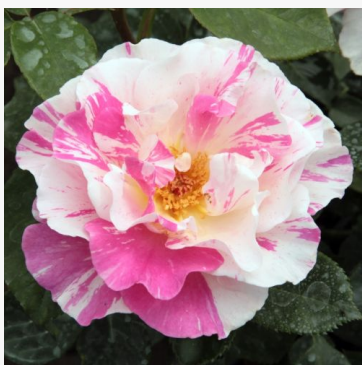

Rosa Berlingot™

Hvid - lyserød - bed floribunda rose
90-100 cm
intenst duftende rose - nellike aroma
Francois Dorieux II.