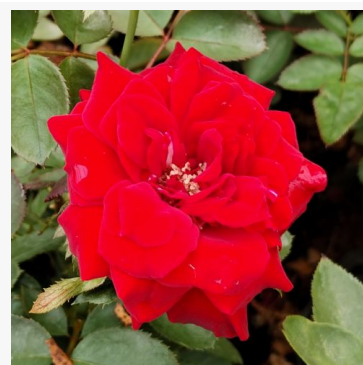

Rosa Niccolo Paganini®

rød - bed floribunda rose
70-90 cm
diskret duftende rose - hindbær aroma
Alain Meilland