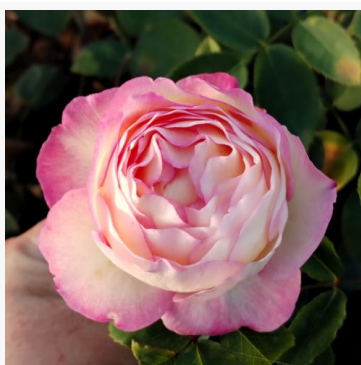

Rosa Rally Amorina

rød - bed floribunda rose
50-70 cm
duftløs rose - -
-

Rosa Rebecca Mary

Gul - bed floribunda rose
60-90 cm
diskret duftende rose - nellike aroma
Colin Dickson

Rosa Red Spot®

rød - bed floribunda rose
40-60 cm
duftløs rose - -
Rose Barni