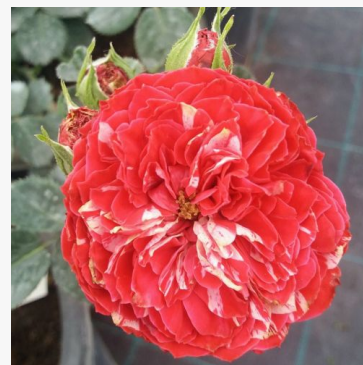

Rosa Konstantina™

Lyserød - hvid - bed floribunda rose
60-70 cm
diskret duftende rose - æblearoma
PhenoGeno Roses