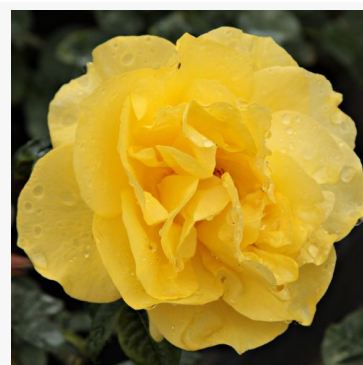

Rosa Goldbeet

Gul - bed floribunda rose
120-150 cm
duftløs rose - -
Werner Noack