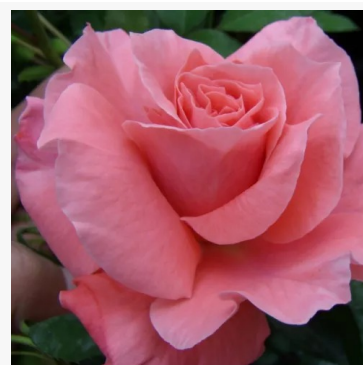

Rosa Favorite®

Orange - lyserød - bed floribunda rose
30-70 cm
intenst duftende rose - fersken aroma
Louis Lens