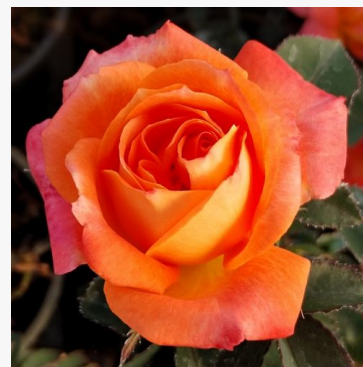

Rosa Christchurch™

Orange - bed floribunda rose
80-90 cm
diskret duftende rose - fersken aroma
Gareth Fryer