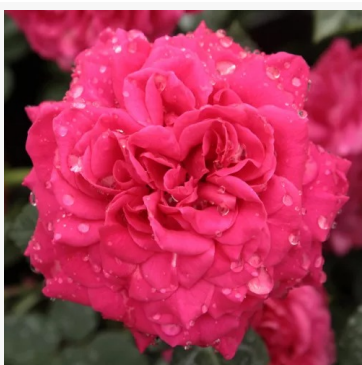

Rosa Sheherazade®

Lyserød - bed floribunda rose
50-70 cm
intenst duftende rose - viol aroma
Takunori Kimura

Rosa Sidney Peabody™

Lyserød - bed grandiflora - floribunda rose
90-150 cm
diskret duftende rose - citrusaroma
De Ruyter Innovations BV.