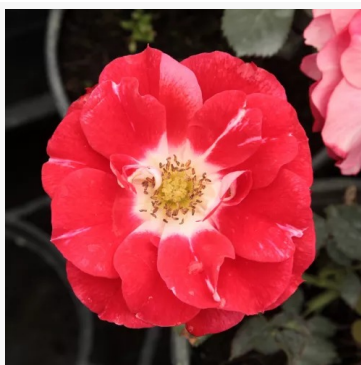

Rosa Picasso™

rød - hvid - bed floribunda rose
60-75 cm
duftløs rose - -
Samuel Darragh McGredy IV.