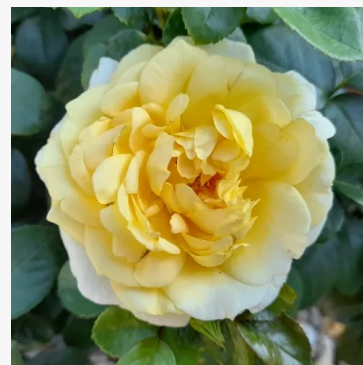

Rosa Sunstar®

Gul - bed floribunda rose
60-90 cm
diskret duftende rose - jordbær aroma
W. Kordes & Sons