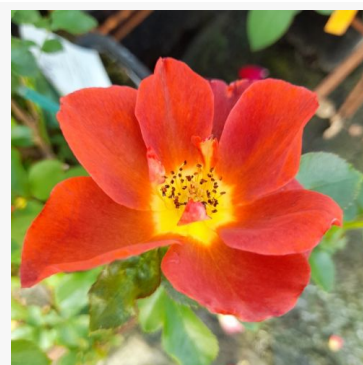

Rosa Espresso

rød - bed floribunda rose
60-80 cm
duftløs rose - -
Jan Spek Nurseries