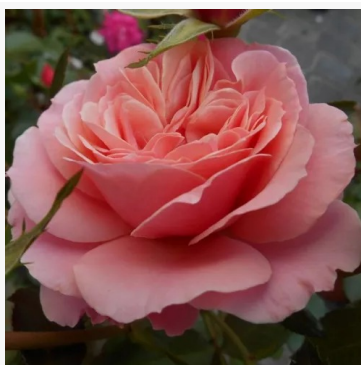

Rosa Botticelli®

Lyserød - bed floribunda rose
70-80 cm
duftløs rose - -
Meiland International