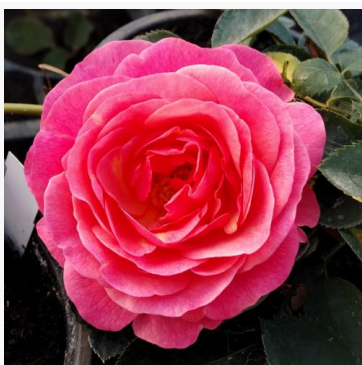

Rosa Trendy

Orange - bed floribunda rose
40-60 cm
diskret duftende rose - syrlig aroma
PhenoGeno Roses