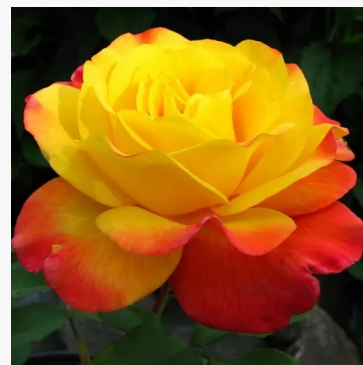

Rosa Samba®

Gul - mørkerød - bed floribunda rose
30-70 cm
duftløs rose - -
Reimer Kordes