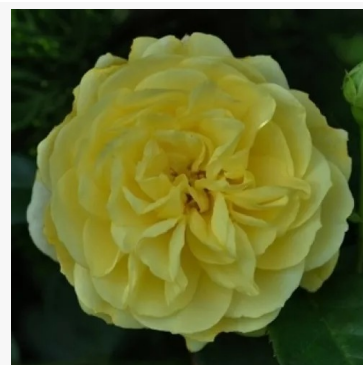

Rosa Havobog

Gul - bed floribunda rose
60-80 cm
middelstærkt duftende rose - citrusaroma
Verschuren & Zonen