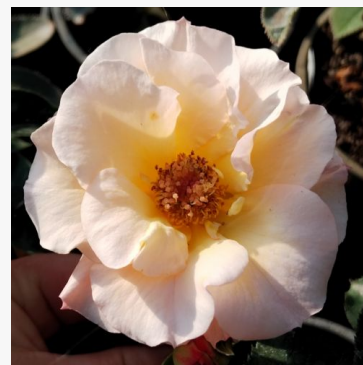

Rosa Rebecca Mary

Gul - bed floribunda rose
60-90 cm
diskret duftende rose - nellike aroma
Colin Dickson