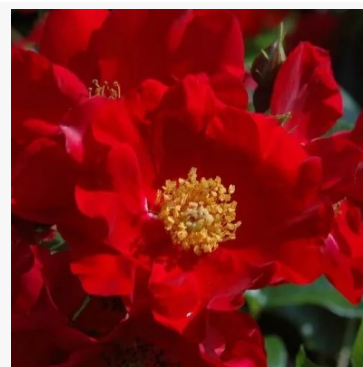

Rosa Alsace

rød - bed floribunda rose
80-100 cm
diskret duftende rose - liljekonval aroma
Paul Pekmez