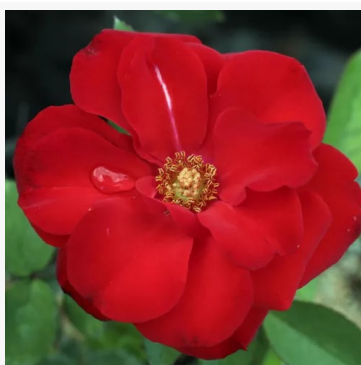

Rosa Satchmo

rød - bed floribunda rose
50-90 cm
duftløs rose - -
Samuel Darragh McGredy IV.