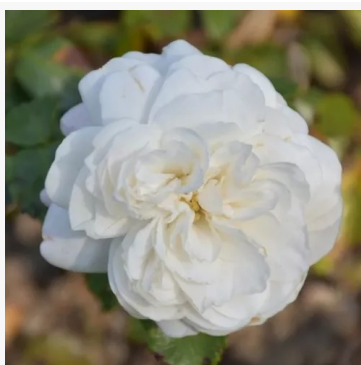

Rosa Fairy Dust

Hvid - bed polyantha rose
50-60 cm
middelstærkt duftende rose - fersken aroma
Christian Evers