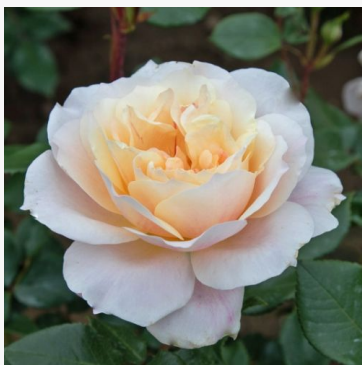

Lyserød - bed floribunda rose
50-90 cm
diskret duftende rose - centifolia aroma
Mathias Leenders

Rosa Michelle Bedrossian™

rød - gul - bed grandiflora - floribunda rose
90-120 cm
duftløs rose - -
Dominique Massad