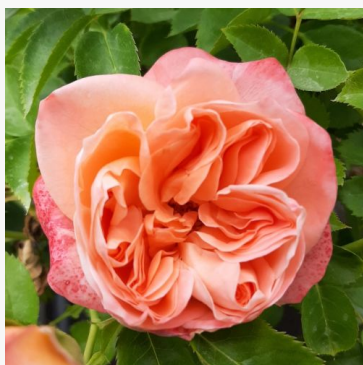

Rosa Henrietta Barnett

Gul - bed floribunda rose
60-80 cm
intenst duftende rose - syrlig aroma
Harkness & Co.

Rosa Herzogin Christiana®

Lyserød - bed floribunda rose
60-70 cm
intenst duftende rose - æblearoma
Tim Hermann Kordes