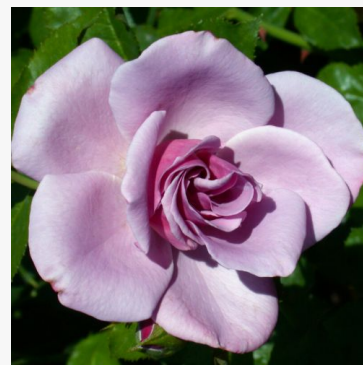

Rosa Blueberry Hill®

Lilla - bed grandiflora - floribunda rose
90-120 cm
diskret duftende rose - mango aroma
Tom Carruth