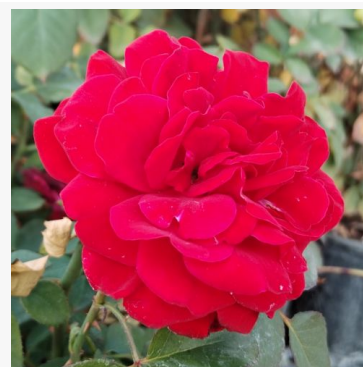

Rosa Lübecker Rotspon

rød - bed floribunda rose
50-60 cm
duftløs rose - -
Hans Jürgen Evers