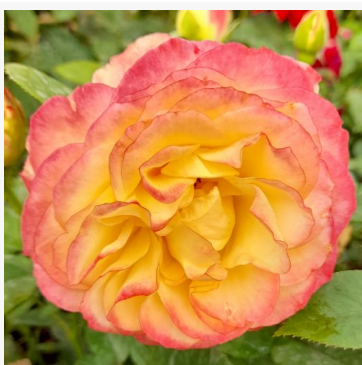

Rosa La Parisienne

Orange - bed grandiflora - floribunda rose
90-120 cm
duftløs rose - -
G. Delbard