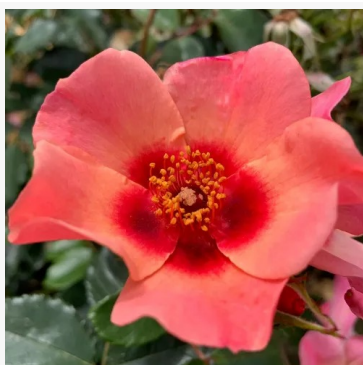

Rosa For Your Eyes Only

Lyserød - bed floribunda rose
70-90 cm
diskret duftende rose - frugtagtig aroma
Christopher H. Warner