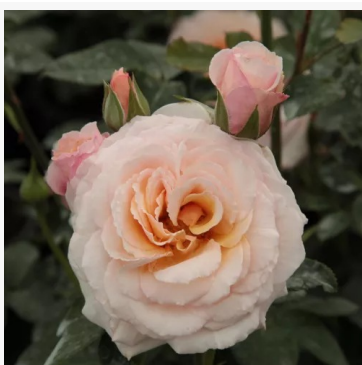

Rosa Pacific™

Gul - bed grandiflora - floribunda rose
90-100 cm
diskret duftende rose - kanel aroma
PhenoGeno Roses