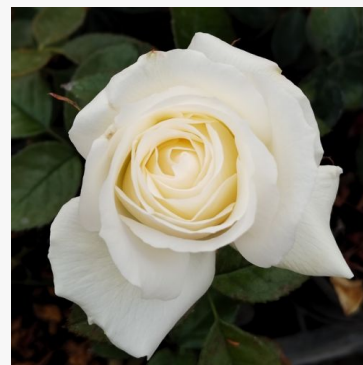

Rosa La Paloma 85®

Hvid - bed floribunda rose
50-80 cm
diskret duftende rose - anis aroma
Hans Jürgen Evers