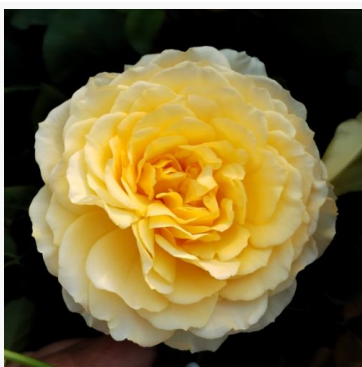

Rosa My Dad

Gul - bed floribunda rose
80-90 cm
diskret duftende rose - moskusagtig aroma
Bob Matthews