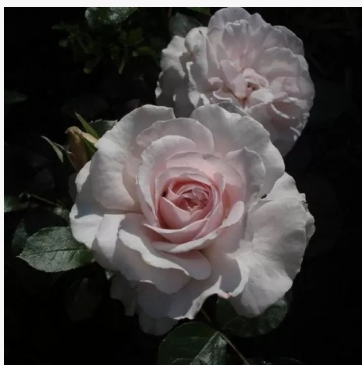

Rosa Claire

Lyserød - bed grandiflora - floribunda rose
90-120 cm
duftløs rose - -
Jérôme Rateau

Rosa Claire Marshall

Lyserød - bed floribunda rose
50-70 cm
intenst duftende rose - te aroma
Harkness & Co.

Rosa Clara's Choice

Lyserød - bed grandiflora - floribunda rose
100-130 cm
diskret duftende rose - anis aroma
John Scarman

Rosa Clos Fleuri Blanc

Hvid - bed floribunda rose
80-150 cm
diskret duftende rose - honning aroma
G. Delbard