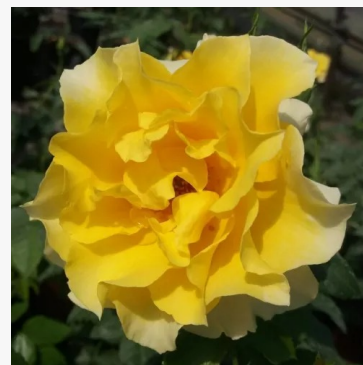

Vores kærlighed til roser forbinder os. Udforsk vores udvalg, bliv en del af dette særlige havefællesskab, og forvandl Deres have til et levende fristed for roser!

Rosa A pesti sráocok emléke

rød - bed floribunda rose
60-70 cm
duftløs rose - -
Márk Gergely

Rosa Abracadabra®

rød - hvid - bed floribunda rose
80-90 cm
diskret duftende rose - krydret aroma
W. Kordes & Sons

Rosa Adson von Melk™

Gul - bed floribunda rose
130-150 cm
diskret duftende rose - viol aroma
Georges Delbard

Rosa Ahrenshooper Mühlenrose

Lyserød - bed floribunda rose
40-50 cm
diskret duftende rose - citrusaroma
Márk Gergely

Rosa Akaroa

Lyserød - bed floribunda rose
70-80 cm
diskret duftende rose - krydret aroma
Bob Matthews