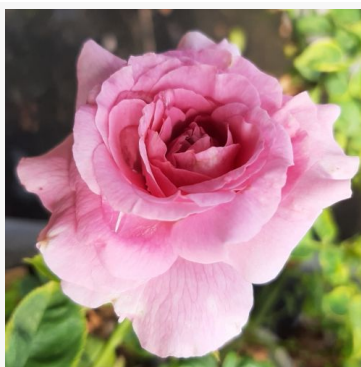

Rosa Csikszereda

Lyserød - bed floribunda rose
100-130 cm
duftløs rose - -
Márk Gergely