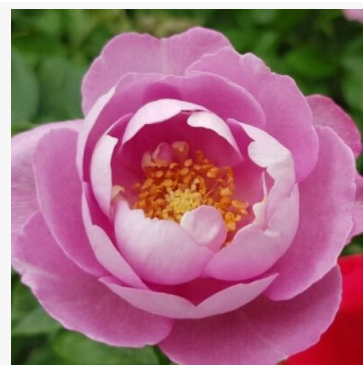

Rosa Borsod

rød - bed floribunda rose
40-50 cm
duftløs rose - -
Márk Gergely

Rosa Bossa Nova

Lyserød - bed floribunda rose
60-100 cm
duftløs rose - -
L. Pernille Olesen, Mogens Nyegaard Olesen

Rosa Botticelli®

Lyserød - bed floribunda rose
70-80 cm
duftløs rose - -
Meiland International

Rosa Boule de Parfum

Lyserød - bed floribunda rose
80-120 cm
intenst duftende rose - lijekonval aroma
Rose Farm Keiji

Rosa Bright as a Button