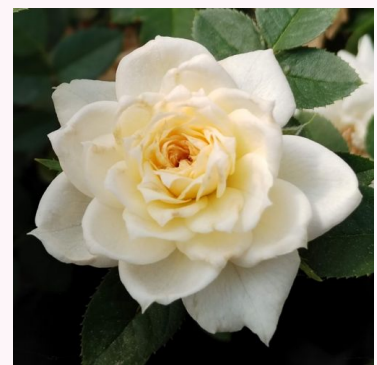

Rosa Bianco™

Hvid - dværg- minirose
30-40 cm
duftløs rose - -
Anne G. Cocker