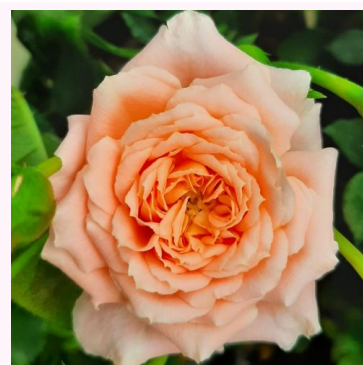

Rosa Sweet Dream®

Orange - dværg- minirose
40-50 cm
middelstærkt duftende rose - abrikoss aroma
Gareth Fryer