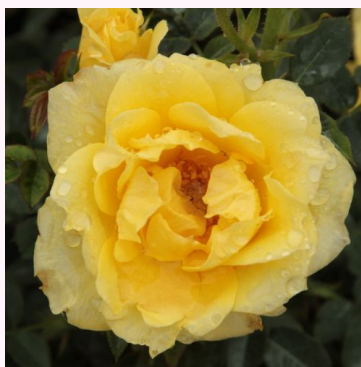

Rosa Gold Pin™

Gul - dværg- minirose
30-40 cm
diskret duftende rose - moskusagtig aroma
Mattock, John