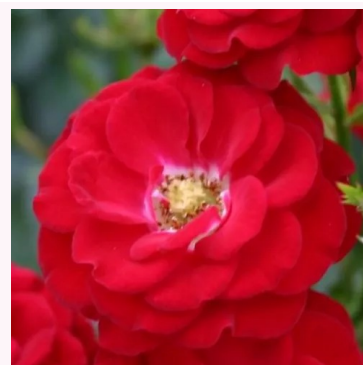

Rosa Mandy®

rød - dværg- minirose
40-60 cm
duftløs rose - -
W. Kordes & Sons