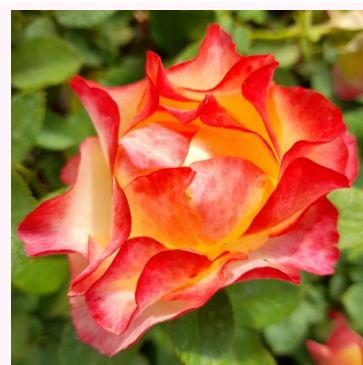

Rosa Katrina Hit®

Lyserød - dværg- minirose
40-50 cm
diskret duftende rose - te aroma
L. Pernille Olesen, Mogens Nyegaard Olesen