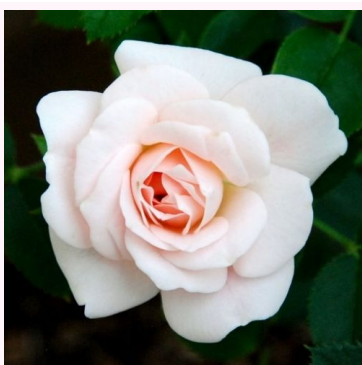

Rosa Lovely Symphonie

Hvid - dværg- minirose
30-40 cm
diskret duftende rose - fersken aroma
Meiland International