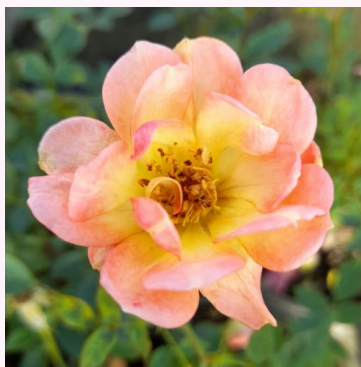

Rosa Fond Memories

Orange - dværg- minirose
30-40 cm
diskret duftende rose - æblearoma
Gordon Kirkham