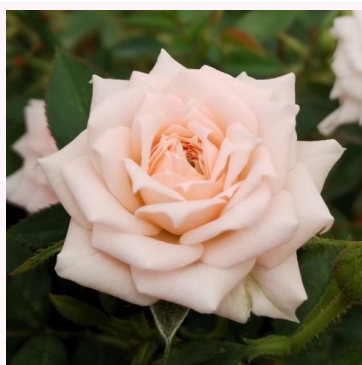

Rosa Special Friend

Lyserød - dværg- minirose
40-80 cm
duftløs rose - -
Gordon Kirkham