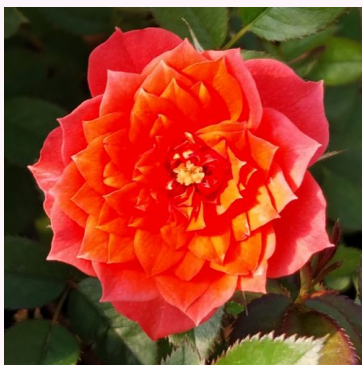

Rosa Miami™

Orange - dværg- minirose
30-40 cm
diskret duftende rose - viol aroma
Michel Adam