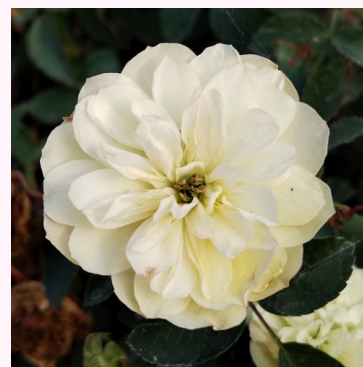

Rosa Green Ice

Hvid - dværg- minirose
30-40 cm
diskret duftende rose - æblearoma
Ralph S. Moore