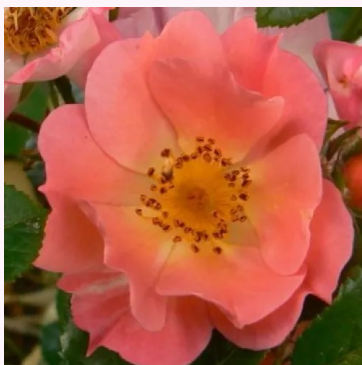

Rosa Coco®

Lyserød - dværg- minirose
30-60 cm
diskret duftende rose - abrikoss aroma
W. Kordes & Sons