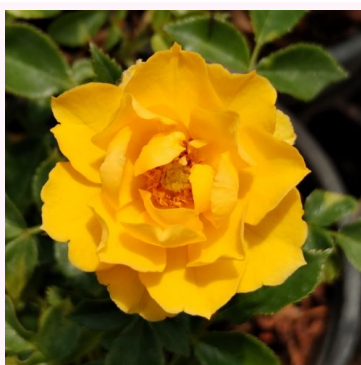

Rosa Luccy®

Gul - dværg- minirose
30-40 cm
duftløs rose - -
Enrico Barni