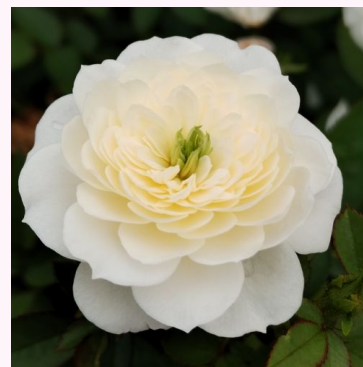

Rosa Frothy

Hvid - dværg- minirose
40-80 cm
diskret duftende rose - syren aroma
Samuel Darragh McGredy IV.