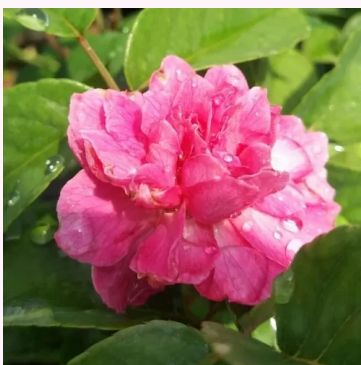

**Rosa Baby Masquerade®**

Gul - lyserød - dværg- minirose  
20-40 cm  
duftløs rose - -  
Mathias Tantau, Jr.

**Rosa Bajor Gizi**

Lyserød - dværg- minirose  
30-40 cm  
middelstærkt duftende rose - moskusagtig aroma  
Márk Gergely