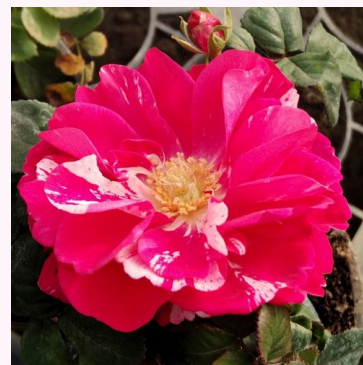

Rosa Jasmine Hit®

Lyserød - dværg- minirose
40-50 cm
diskret duftende rose - sød aroma
L. Pernille Olesen, Mogens Nyegaard Olesen