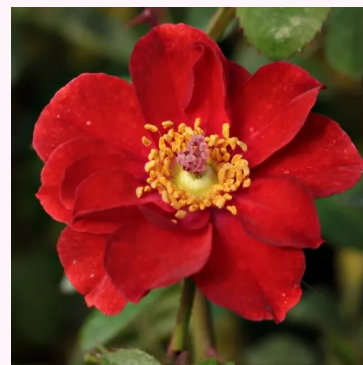

Rosa Libán

rød - dværg- minirose
50-60 cm
duftløs rose - -
Márk Gergely