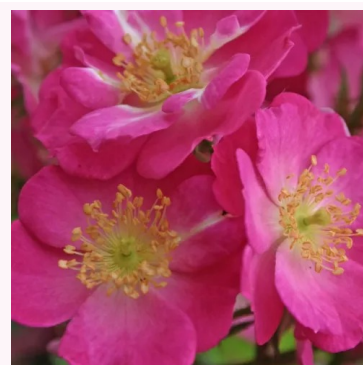

Rosa Lupo®

Lyserød - dværg- minirose
30-40 cm
duftløs rose - -
Tim Hermann Kordes