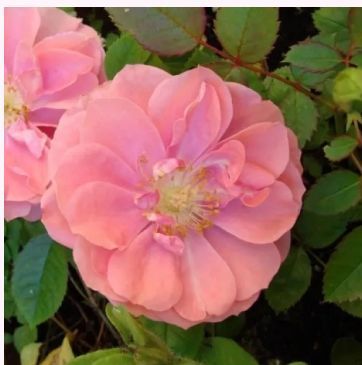

Rosa Randilla Rose

Lyserød - dværg- minirose
30-40 cm
duftløs rose - -