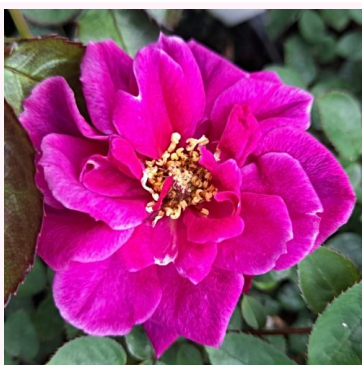

Rosa Blue Peter™

Lilla - dværg- minirose
10-50 cm
middelstærkt duftende rose - moskus aroma
De Ruiter Innovations BV.