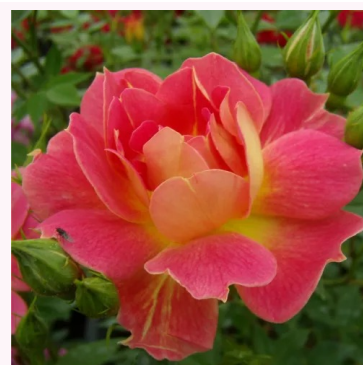

Rosa Cleopatra™

Gul - mørkerød - dværg- minirose
30-40 cm
diskret duftende rose - te aroma
-