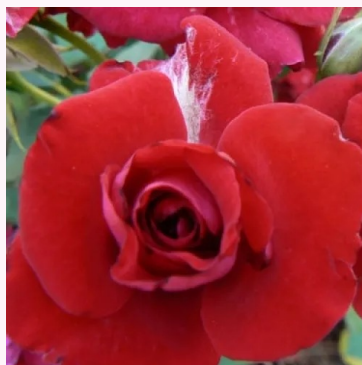

Rosa Randilla Rouge

rød - dværg- minirose
30-40 cm
duftløs rose - -