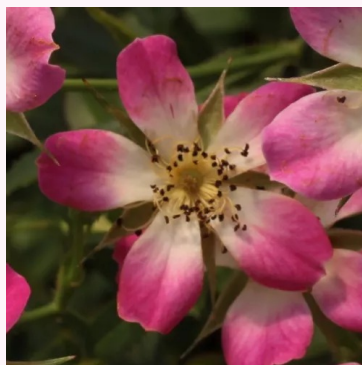

Rosa Sára

Lyserød - dværg- minirose
30-40 cm
duftløs rose - -
Győry Szilveszter