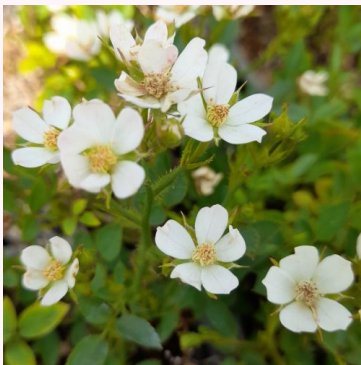

Rosa Babszem Jankó

Hvid - dværg- minirose
18-22 cm
duftløs rose - -
Győry Szilveszter