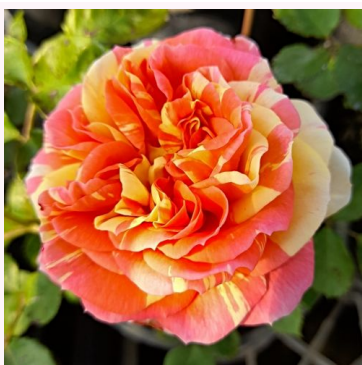

Rosa Hanna™

Lyserød - gul - dværg- minirose
40-50 cm
diskret duftende rose - hindbær aroma
L. Pernille Olesen, Mogens Nyegaard Olesen