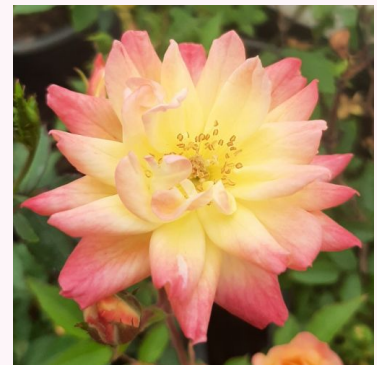

Rosa Baby Masquerade®

Gul - lyserød - dværg- minirose
20-40 cm
duftløs rose - -
Mathias Tantau, Jr.