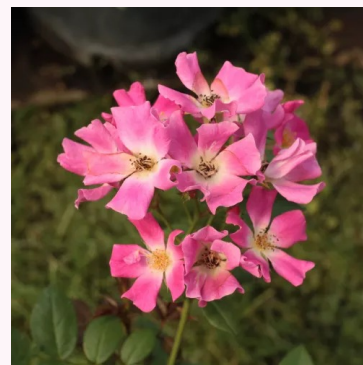

Rosa Ernye

Lyserød - dværg- minirose
50-60 cm
duftløs rose - -
Márk Gergely