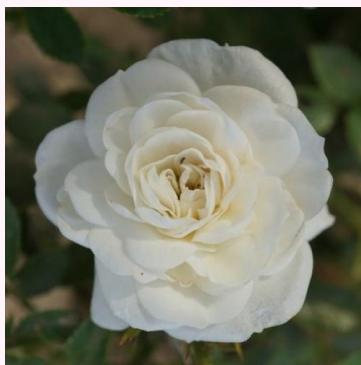

Rosa Milky

Hvid - dværg- minirose
20-30 cm
duftløs rose - -
PhenoGeno Roses