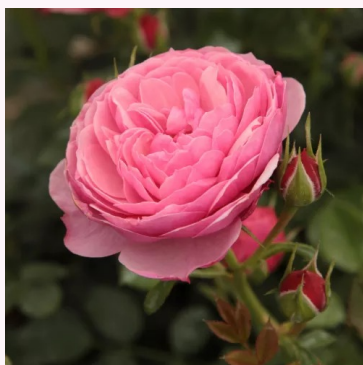

Rosa Punch™

Lyserød - dværg- minirose
30-40 cm
diskret duftende rose - moskusagtig aroma
PhenoGeno Roses