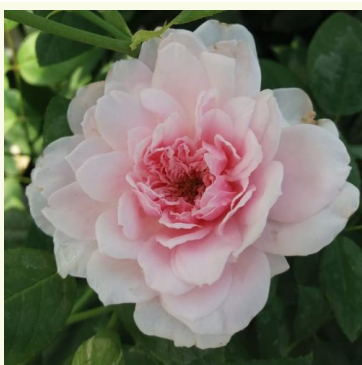

Rosa Ausorts

Lyserød - engelsk rose
150-360 cm
diskret duftende rose - liljekonval aroma
David Austin