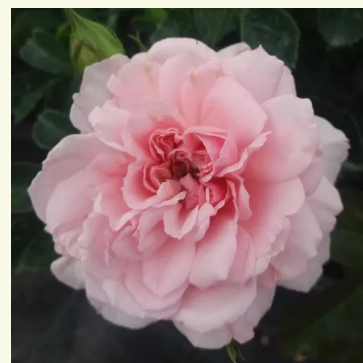

Gul - nostalgisk rose
100-120 cm
diskret duftende rose - citrusaroma
Fabien Ducher, Dominique Massad

Rosa Bicentenaire de Guillot

rød - nostalgisk rose
80-100 cm
intenst duftende rose - te aroma
Dominique Massad

Rosa Birthe Kjaer

Rød - nostalgisk rose
60-100 cm
intenst duftende rose - fersken aroma
Mogens Nyegaard Olesen

Rosa Blush™ Winterjewel®

Lyserød - nostalgisk rose
80-90 cm
diskret duftende rose - sød aroma
PhenoGeno Roses