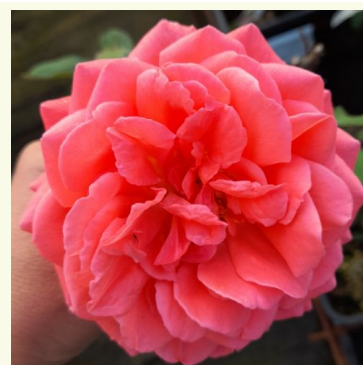

Rosa Cimarosa

Lyserød - nostalgisk rose
60-80 cm
intenst duftende rose - honning aroma
Louis Lens