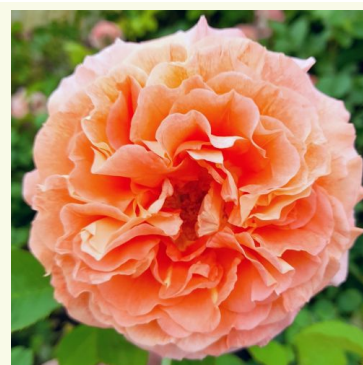

Rosa Jef l'Artiste

Gul - nostalgisk rose
100-120 cm
intenst duftende rose - honning aroma
Dominique Massad