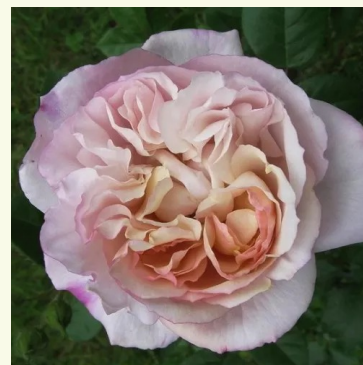

Rosa Herkules®

Gul - lilla - nostalgisk rose
90-120 cm
intenst duftende rose - moskusagtig aroma
W. Kordes & Sons