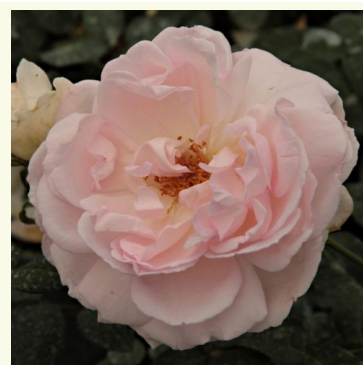

Rosa Ausreef

Lyserød - engelsk rose
90-150 cm
diskret duftende rose - krydret aroma
David Austin