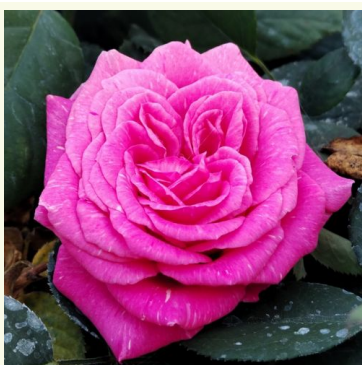

Rosa Rajah's Rose

Lyserød - nostalgisk rose
100-150 cm
diskret duftende rose - anis aroma
John Scarman