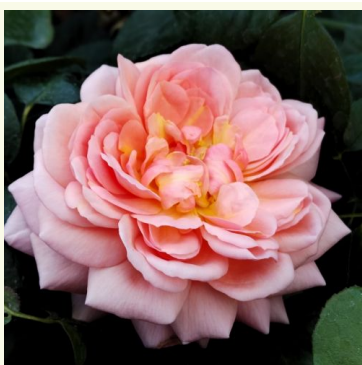

Rosa Elizabeth Stuart

Gul - nostalgisk rose
100-120 cm
intenst duftende rose - damaskus aroma
Dominique Massad