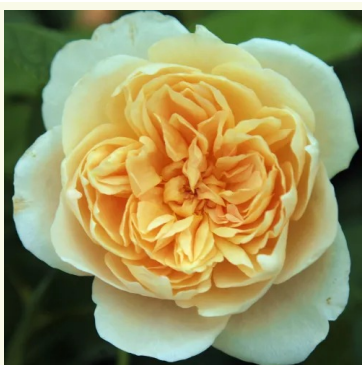

Rosa Ariadne

Gul - nostalgisk rose
70-90 cm
middelstærkt duftende rose - hindbær aroma
Takunori Kimura

Rosa Ausbite

Lyserød - engelsk rose
150-180 cm
intenst duftende rose - moskusagtig aroma
David Austin

Rosa Ausblush

Lyserød - engelsk rose
120-130 cm
intenst duftende rose - moskus aroma
David Austin

Rosa Ausbord

Lyserød - engelsk rose
100-180 cm
intenst duftende rose - moskus aroma
David Austin

Rosa Ausbreak