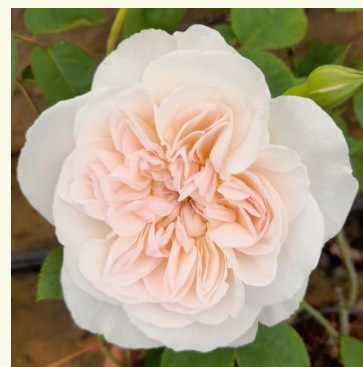

Rosa Crocus Rose

Hvid - engelsk rose
90-120 cm
diskret duftende rose - hindbær aroma
David Austin

Rosa Daisy's Delight

Lyserød - nostalgisk rose
100-120 cm
diskret duftende rose - sød aroma
John Scarman

Rosa Daldirector

Lyserød - nostalgisk rose
60-90 cm
middelstærkt duftende rose - honning aroma
Davide Dalla Libera

Rosa Dalintore

Hvid - nostalgisk rose
80-100 cm
middelstærkt duftende rose - centifolia aroma
Davide Dalla Libera