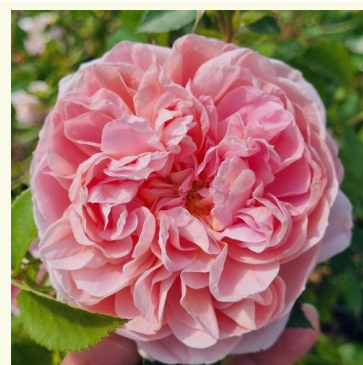

Rosa Ausglisten

Lyserød - engelsk rose
90-150 cm
diskret duftende rose - nellike aroma
David Austin