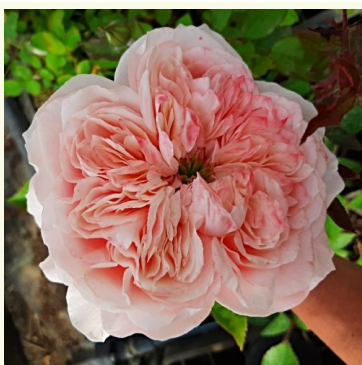

Rosa Mikoto

Lyserød - nostalgisk rose
60-80 cm
diskret duftende rose - te aroma
Keiji Kunieda