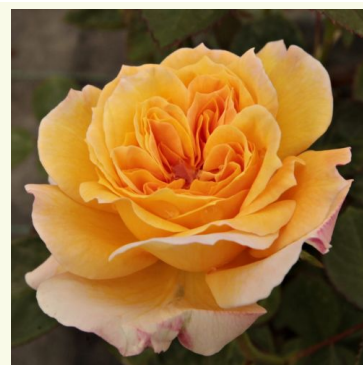

Rosa Georges Denjean™

Gul - nostalgisk rose
80-100 cm
intenst duftende rose - centifolia aroma
Dominique Massad