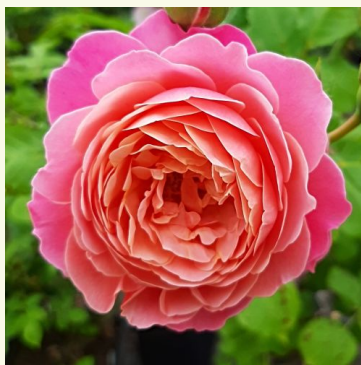

Rosa Prix P. J. Redouté

Lyserød - orange - nostalgisk rose
60-80 cm
intenst duftende rose - vanilje aroma
Dominique Massad