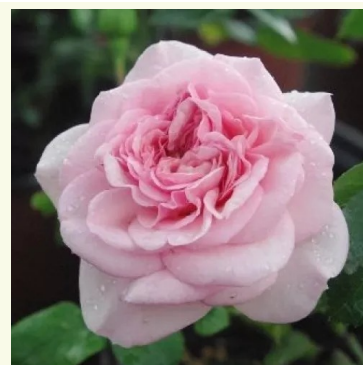

Rosa Diadal™

Lyserød - nostalgisk rose
100-150 cm
diskret duftende rose - æblearoma
-