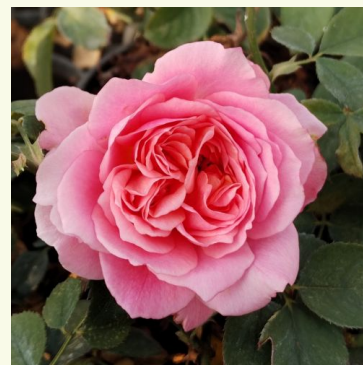

Rosa Festival des Jardins de Chaumont

Lyserød - nostalgisk rose
60-80 cm
intenst duftende rose - frugtagtig aroma
Dominique Massad