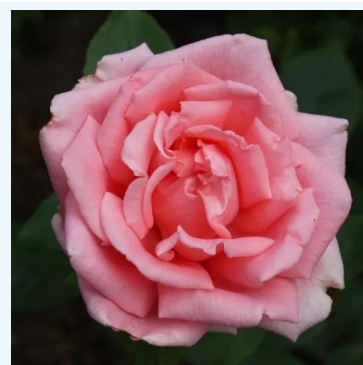

**Rosa Bel Ange®**

Lyserød - tehybridrose  
100-150 cm  
middelstærkt duftende rose - frugtagtig aroma  
Louis Lens

**Rosa Belle de la Carniere**

Lyserød - tehybridrose  
90-100 cm  
diskret duftende rose - grapefrugt aroma  
Fabien Ducher