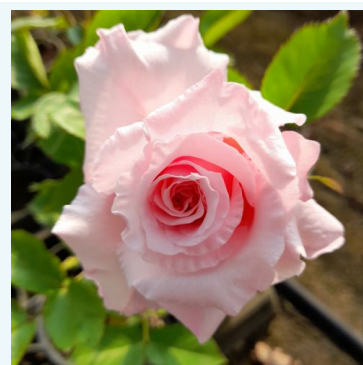

Rosa Anna Pavlova

Lyserød - tehybridrose
100-120 cm
intenst duftende rose - mango aroma
Peter Beales