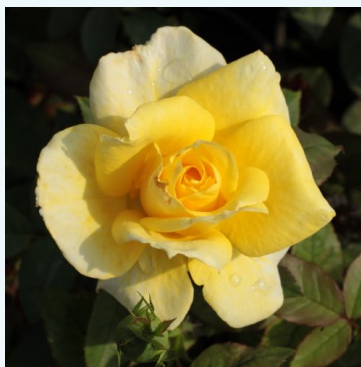

Rosa Frau E. Weigand

Gul - tehybridrose
100-150 cm
intenst duftende rose - fersken aroma
Ludwig Weigand