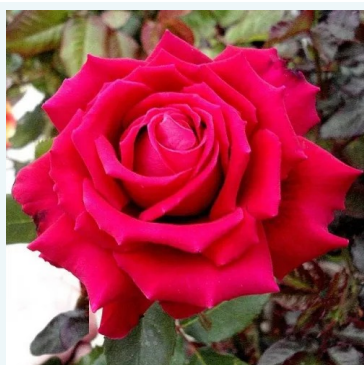

Rosa Illse Roos

rød - tehybridrose
80-90 cm
intens duftende rose - grapefrugt aroma
Pierre Orard