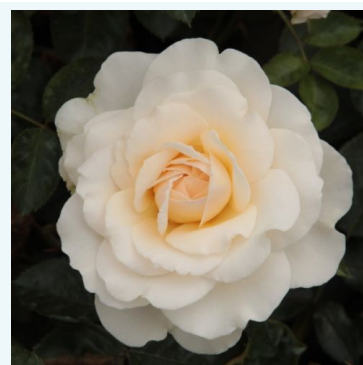

Rosa Márton Áron

Hvid - tehybridrose
70-100 cm
middelstærkt duftende rose - grapefrugt aroma
Márk Gergely