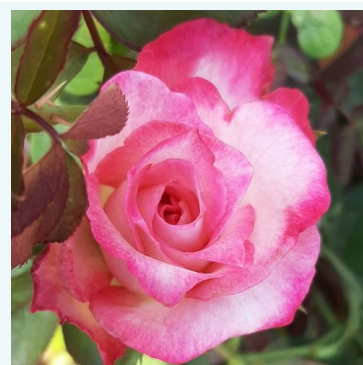

Rosa Altessse™ 75

Hvid - lyserød - tehybridrose
50-150 cm
intenst duftende rose - frugtagtig aroma
Marie-Louise (Louisette) Meilland