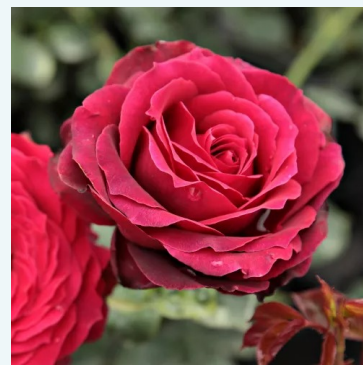

Rosa Magia Nera™

rød - tehybridrose
70-110 cm
diskret duftende rose - moskusagtig aroma
Maurice Combe