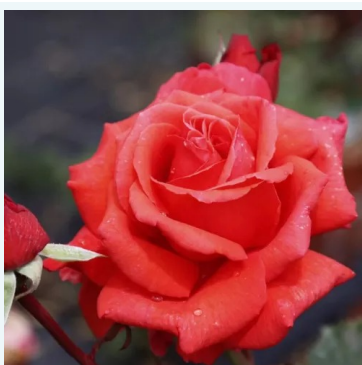

Rosa Wildfire®

Orange - tehybridrose
80-100 cm
duftløs rose - -
Dr. Keith W. Zary