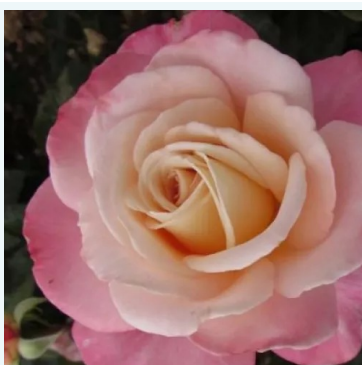

Rosa Cosmopolitan™

Lyserød - tehybridrose
80-110 cm
diskret duftende rose - abrikoss aroma
Nola M. Simpson