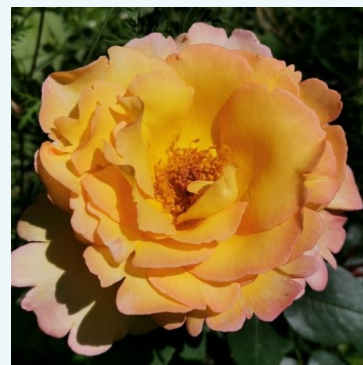

Rosa Emeraude d'Or

Gul - lyserød - tehybridrose
120-150 cm
middelstærkt duftende rose - vanilje aroma
Georges Delbard