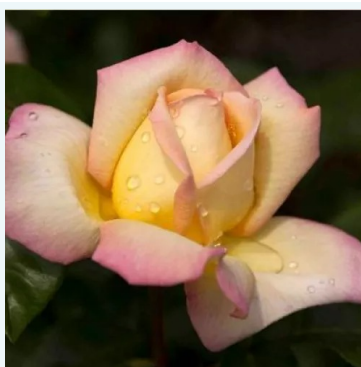

Rosa Rose Aimée™

Gul - lyserød - tehybridrose
50-150 cm
intenst duftende rose - fersken aroma
Jean-Marie Gaujard