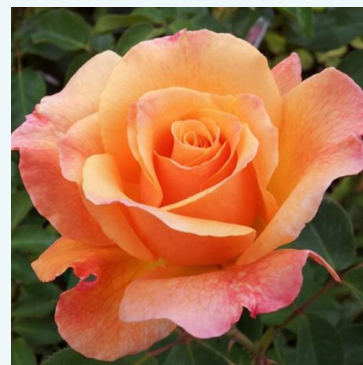

**Rosa Ljuba Rizzoli®**

rød - tehybridrose  
80-100 cm  
intenst duftende rose - sød aroma  
Simon Dot

**Rosa Lolita**

Lyserød - tehybridrose  
90-100 cm  
middelstærkt duftende rose - sød aroma  
Reimer Kordes