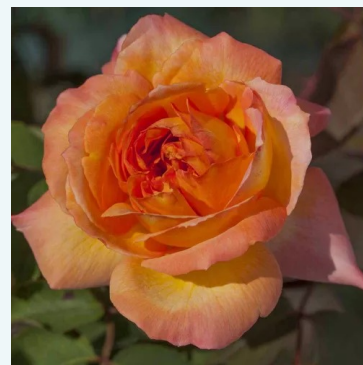

**Rosa Renaissance de Fléchère**

Gul - tehybridrose  
90-100 cm  
diskret duftende rose - anis aroma  
Fabien Ducher

**Rosa René Goscinny®**

Orange - lyserød - tehybridrose  
60-80 cm  
intenst duftende rose - fersken aroma  
Alain Antoine Meilland