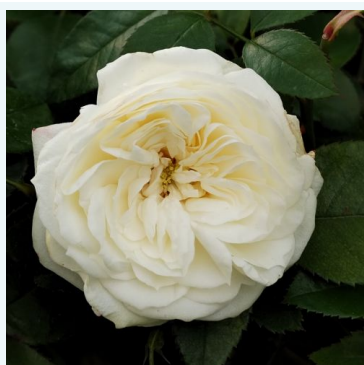

**Rosa Amica™**

rød - tehybridrose  
50-150 cm  
intenst duftende rose - centifolia aroma  
Febo Giuseppe Cazzaniga

**Rosa Anastasia**

Hvid - tehybridrose  
90-100 cm  
diskret duftende rose - moskusagtig aroma  
NIRP International

**Rosa Andre Le Notre®**

Lyserød - tehybridrose  
90-100 cm  
intenst duftende rose - jordbær aroma  
Alain Meiland

**Rosa Andreas Khol**

Hvid - tehybridrose  
80-100 cm  
diskret duftende rose - abrikoss aroma  
Richard Agel