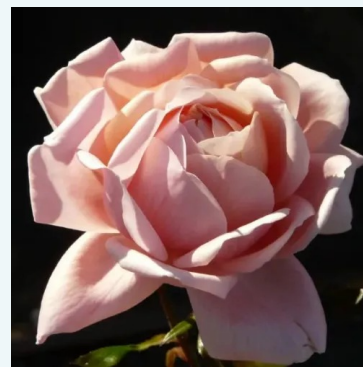

Rosa Reconciliation®

Lyserød - tehybridrose
90-120 cm
intenst duftende rose - fersken aroma
Harkness & Co.