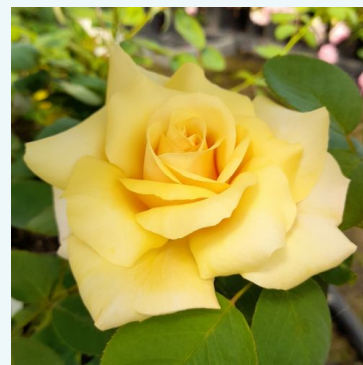

Rosa Lara™

Gul - tehybridrose
100-130 cm
diskret duftende rose - krydret aroma
Marco Braun