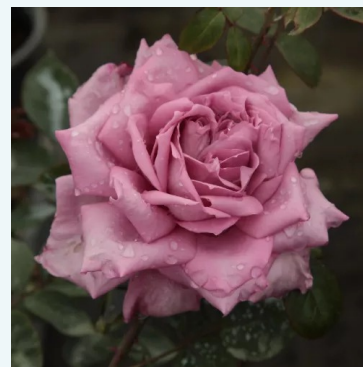

Rosa Orchid Masterpiece™

Lyserød - lilla - tehybridrose
50-150 cm
diskret duftende rose - viol aroma
Eugene S. Boerner