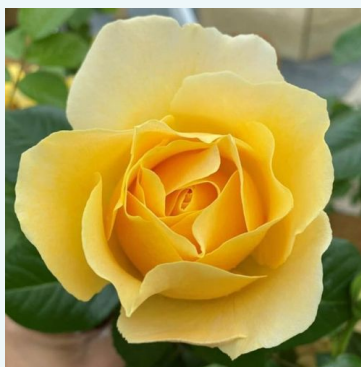

Rosa Guy's Gold

Gul - tehybridrose
60-90 cm
diskret duftende rose - nellike aroma
Harkness & Co.