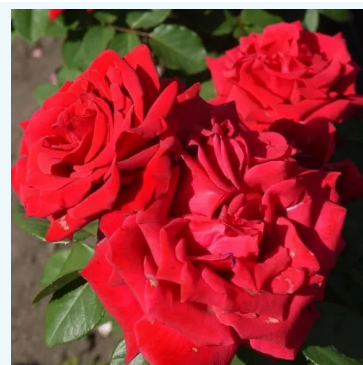

Rosa Valentino®

rød - tehybridrose
80-100 cm
duftløs rose -
Enrico Barri