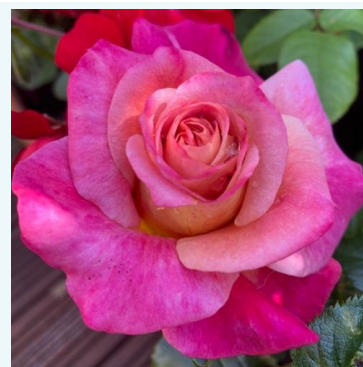

Rosa Eurydome

Lyserød - gul - tehybridrose
60-80 cm
middelstærkt duftende rose - sød aroma
Bernard Panozzo