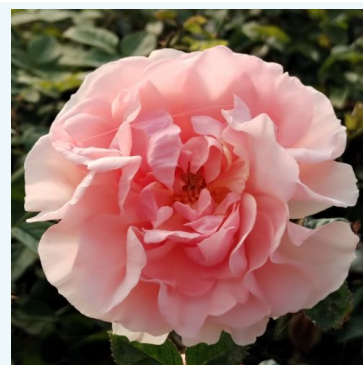

Rosa Donatella®

Lyserød - tehybridrose
80-100 cm
intenst duftende rose - damaskus aroma
Michèle Meilland Richardier