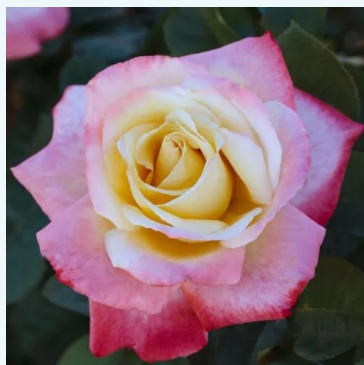

Rosa Laetitia Casta®

Hvid - lyserød - tehybridrose
70-130 cm
intenst duftende rose - fersken aroma
Meilland International