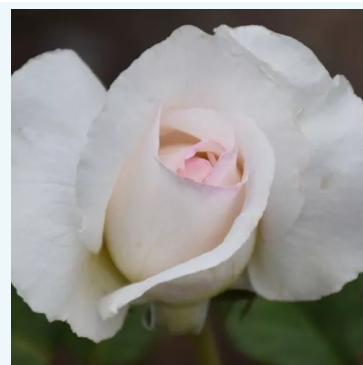

Rosa Baie des Anges®

Hvid - tehybridrose
90-100 cm
intenst duftende rose - centifolia aroma
Vittorio Barni