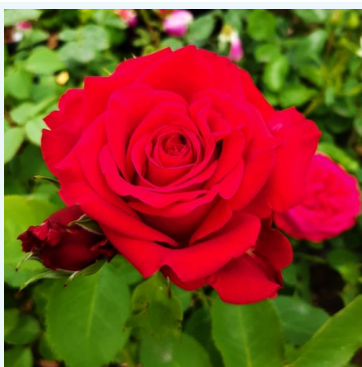

Rosa Cherry™

rød - tehybridrose
50-70 cm
middelstærkt duftende rose - liljekonval aroma
PhenoGeno Roses