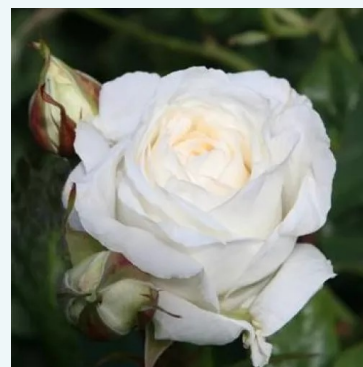

Rosa Claus Dalby™

Hvid - tehybridrose
90-100 cm
intenst duftende rose - syrlig aroma
Mogens Nyegaard Olesen