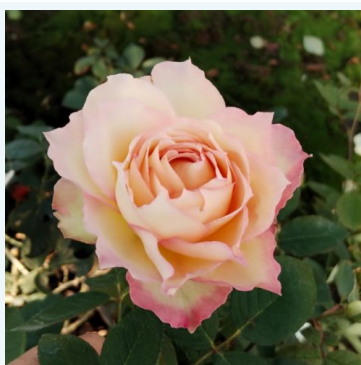

Rosa La Chance d'Amour

Gul - tehybridrose
60-80 cm
duftløs rose - -
Interplant