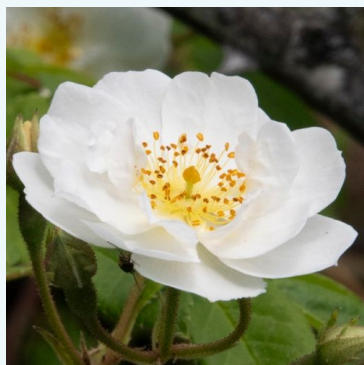

**Rosa Henrietta**

Gul - mørkerød - tehybridrose  
90-120 cm  
duftløs rose - -  
Samuel Darragh McGredy IV.

**Rosa Hermippe**

Gul - tehybridrose  
80-100 cm  
diskret duftende rose - frugtagtig aroma  
Hans Jürgen Evers