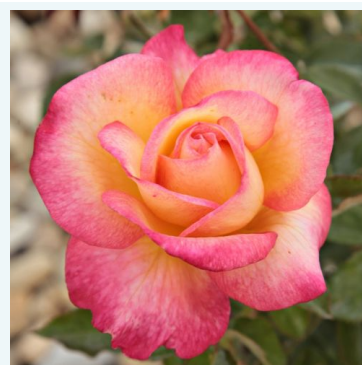

Rosa Centennial Star™

Gul - lyserød - tehybridrose
80-120 cm
intenst duftende rose - sød aroma
Alain Meilland