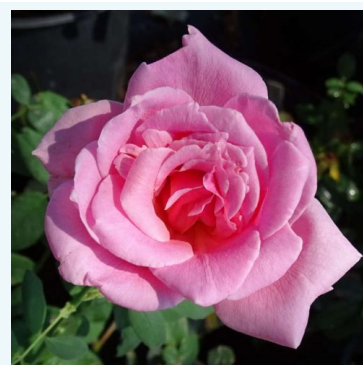

Rosa Eiffel Tower

Lyserød - tehybridrose
80-150 cm
intenst duftende rose - frugtagtig aroma
David L. Armstrong, Herbert C. Swim