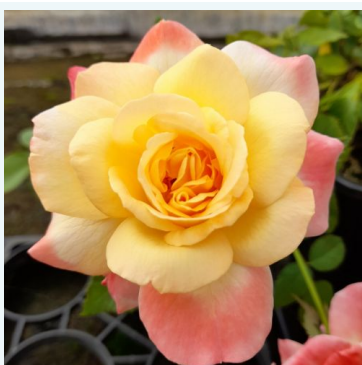

Rosa Spielwark®

Gul - lyserød - tehybridrose
80-100 cm
intenst duftende rose - frugtagtig aroma
W. Kordes & Sons