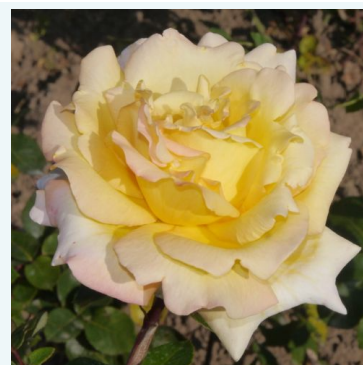

Rosa Gold Crown®

Gul - tehybridrose
70-110 cm
intenst duftende rose - centifolia aroma
Reimer Kordes