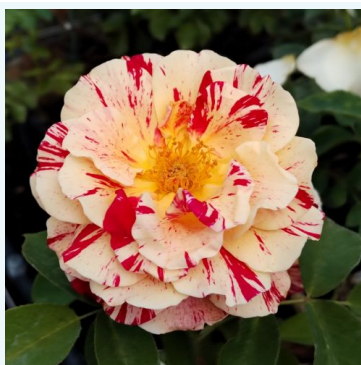

Rosa Maurice Utrillo

Lyserød - gul - tehybridrose
60-80 cm
diskret duftende rose - æblearoma
G. Delbard