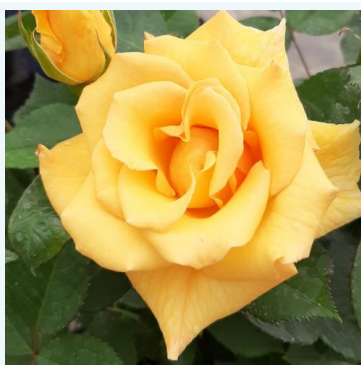

**Rosa Amica™**

rød - tehybridrose  
50-150 cm  
intenst duftende rose - centifolia aroma  
Febo Giuseppe Cazzaniga

**Rosa Anastasia**

Hvid - tehybridrose  
90-100 cm  
diskret duftende rose - moskusagtig aroma  
NIRP International

**Rosa Andre Le Notre®**

Lyserød - tehybridrose  
90-100 cm  
intenst duftende rose - jordbær aroma  
Alain Meiland

**Rosa Andreas Khol**

Hvid - tehybridrose  
80-100 cm  
diskret duftende rose - abrikoss aroma  
Richard Agel