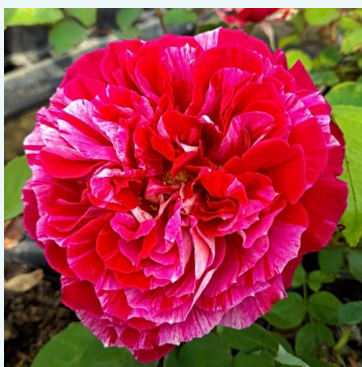

Rosa Triviani

Lyserød - hvid - tehybridrose
80-100 cm
middelstærkt duftende rose - hindbær aroma
Discovered by - pharmaROSA®