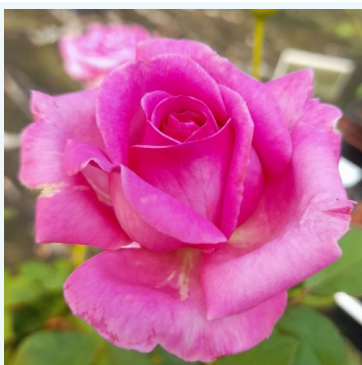

**Rosa Panoldap**

Lyserød - tehybridrose  
60-80 cm  
diskret duftende rose - te aroma  
Bernard Panozzo

**Rosa Panveson**

Lyserød - tehybridrose  
90-100 cm  
intenst duftende rose - frugtagtig aroma  
Bernard Panozzo