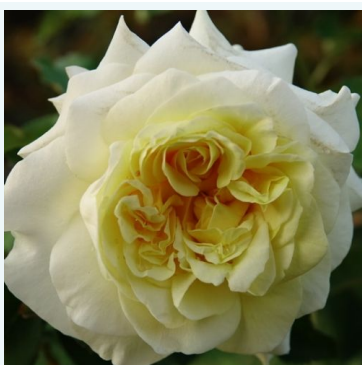

**Rosa Golden Medal®**

Gul - tehybridrose  
80-100 cm  
diskret duftende rose - viol aroma  
Jack E. Christensen

**Rosa Goldstone**

Gul - tehybridrose  
120-150 cm  
diskret duftende rose - sød aroma  
Discovered by - pharmaROSA®