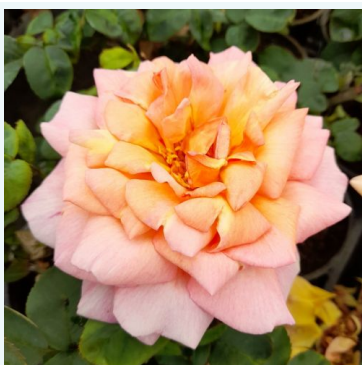

Rosa Diorama

Gul - tehybridrose
90-130 cm
middelstærkt duftende rose - krydret aroma
De Ruiter Innovations BV.