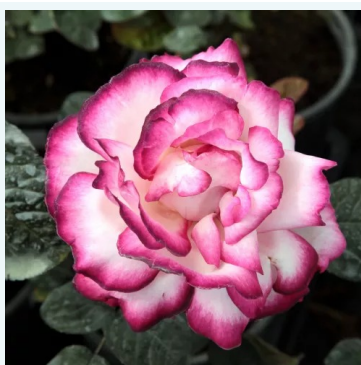

Rosa Atlas™

Hvid - lyserød - tehybridrose
60-80 cm
intenst duftende rose - kanel aroma
Georges Delbard