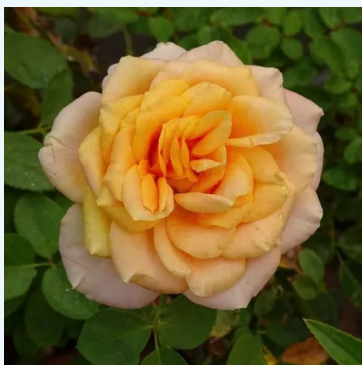

Rosa Rémy Martin®

Orange - tehybridrose
90-100 cm
middelstærkt duftende rose - te aroma
Rene Royon