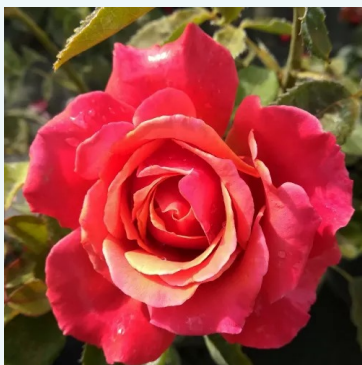

Rosa Copper Lights™

Lyserød - tehybridrose
100-120 cm
diskret duftende rose - moskusagtig aroma
Nola M. Simpson