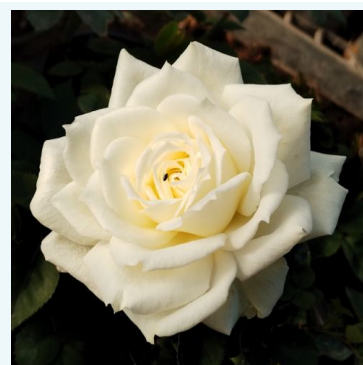

Rosa Stella Polare

Hvid - tehybridrose
90-100 cm
duftløs rose -
Mathias Tantau, Jr.