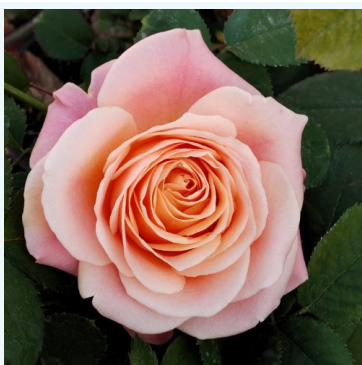

Rosa Miss Piggy

Orange - lyserød - tehybridrose
60-80 cm
intenst duftende rose - sød aroma
Rainer Koopmann