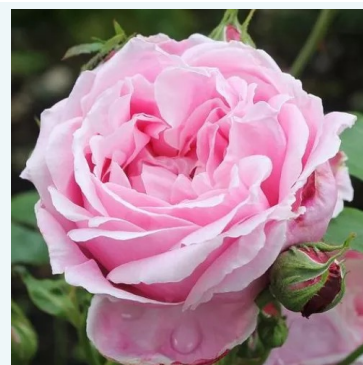

Rosa Madame Caroline Testout

Lyserød - tehybridrose
80-120 cm
diskret duftende rose - fersken aroma
Joseph Pernet-Ducher