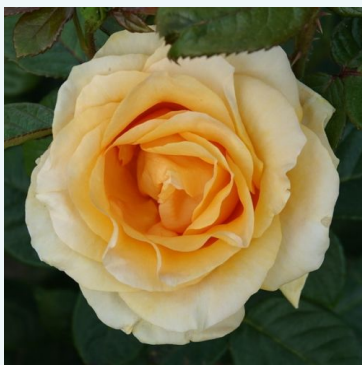

Rosa Golden Apatit

Gul - tehybridrose
60-80 cm
intenst duftende rose - nellike aroma
Samuel Darragh McGredy IV.