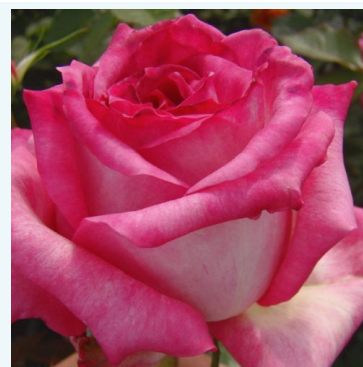

Rosa Kordes' Perfecta®

Hvid - lyserød - tehybridrose
130-170 cm
intenst duftende rose - jordbær aroma
Reimer Kordes