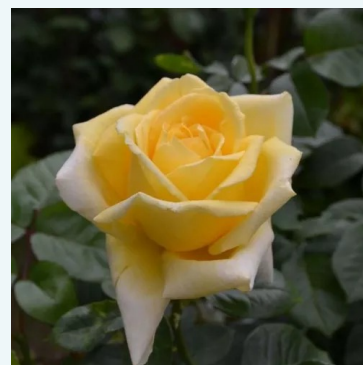

Rosa Epi d'Or

Gul - tehybridrose
60-80 cm
diskret duftende rose - jordbær aroma
G. Delbard