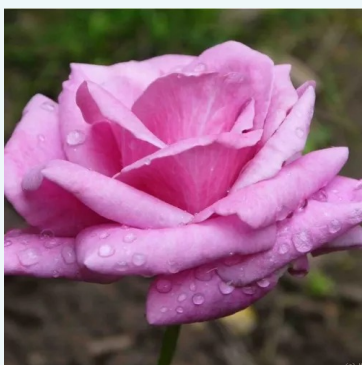

Rosa Eminence

Lilla - tehybridrose
70-100 cm
intens duftende rose - abrikoss aroma
Jean-Marie Gaujard