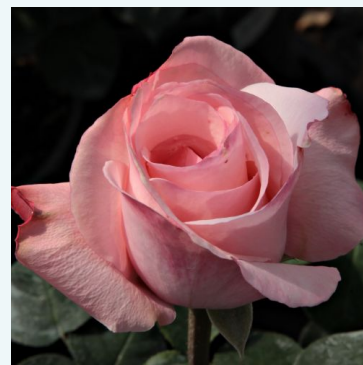

Rosa Delset

Lyserød - tehybridrose
50-150 cm
diskret duftende rose - damaskus aroma
Georges Delbard, Andre Chabert