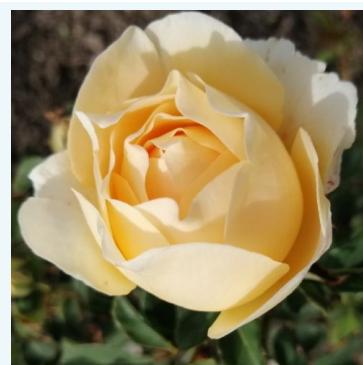

Rosa Yen Bai

Gul - tehybridrose
80-100 cm
intenst duftende rose - frugtagtig aroma
Jérôme Rateau