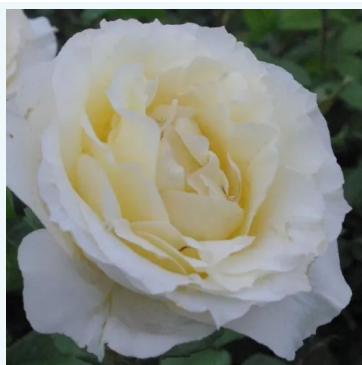

Rosa Iris Honey

Hvid - tehybridrose
100-120 cm
diskret duftende rose - liljekonval aroma
-