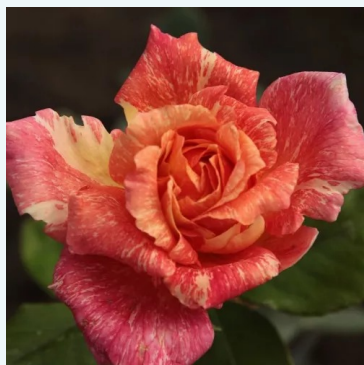

Rosa Mediterranea™

Lyserød - gul - tehybridrose
50-150 cm
intenst duftende rose - mango aroma
Pedro (Pere) Dot