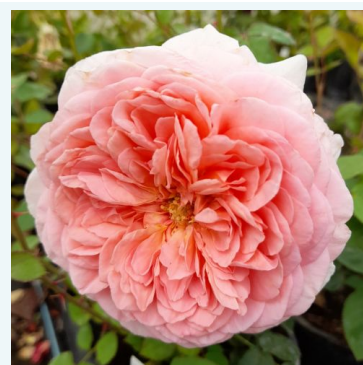

**Rosa Magyarok Nagyasszonya**

Gul - lyserød - tehybridrose  
70-80 cm  
diskret duftende rose - frugtagtig aroma  
Márk Gergely

**Rosa Malaga**

Gul - tehybridrose  
60-80 cm  
diskret duftende rose - citrusaroma  
Interplant