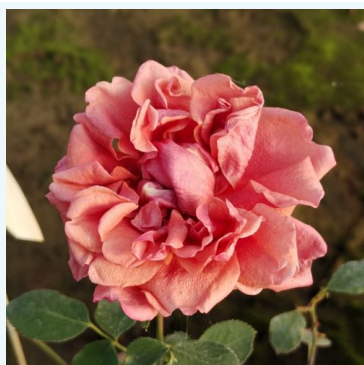

**Rosa Centennial Star™**

Gul - lyserød - tehybridrose  
80-120 cm  
intenst duftende rose - sød aroma  
Alain Meilland

**Rosa Cha-Cha**

Orange - lyserød - tehybridrose  
60-80 cm  
diskret duftende rose - honning aroma  
Kikuo Teranishi