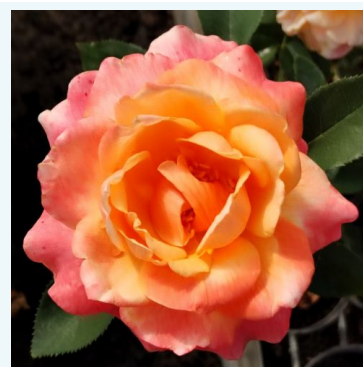

**Rosa Frau E. Weigand**

Gul - tehybridrose  
100-150 cm  
intenst duftende rose - fersken aroma  
Ludwig Weigand

**Rosa Frederic Chopin**

Gul - tehybridrose  
100-120 cm  
middelstærkt duftende rose - æblearoma  
Stanislaw Zytka

**Rosa Frederic Mistral®**

Lyserød - tehybridrose  
100-150 cm  
intenst duftende rose - hindbær aroma  
Alain Meillard

**Rosa Freiheitsglocke®**

Lyserød - tehybridrose  
100-120 cm  
intenst duftende rose - abrikoss aroma  
Reimer Kordes