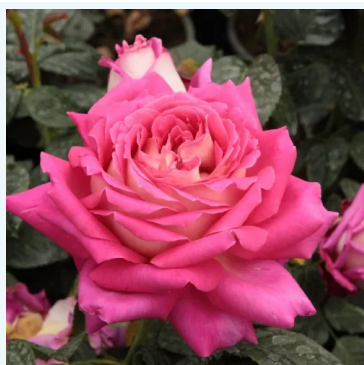

Rosa Tanger™

Lyserød - hvid - tehybridrose
50-150 cm
diskret duftende rose - anis aroma
Pedro (Pere) Dot