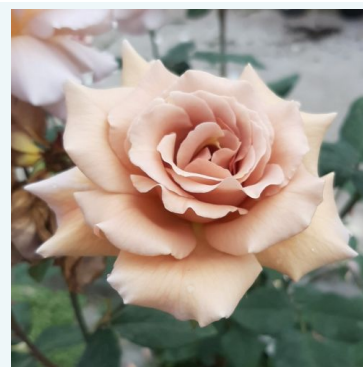

Rosa Chocolate Rose™

Orange - brun - tehybridrose
60-100 cm
diskret duftende rose - nellike aroma
William E. Tysterman