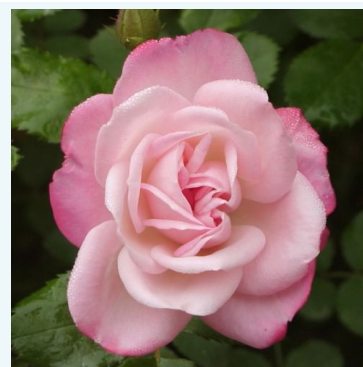

Rosa Sárga - Rózsaszín

Gul - lyserød - tehybridrose
80-100 cm
middelstærkt duftende rose - anis aroma