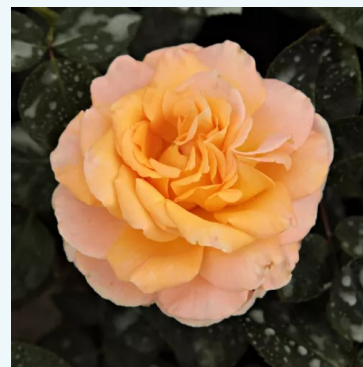

Rosa Scented Memory™

Gul - tehybridrose
100-150 cm
diskret duftende rose - te aroma
L. Pernille Olesen, Mogens Nyegaard Olesen