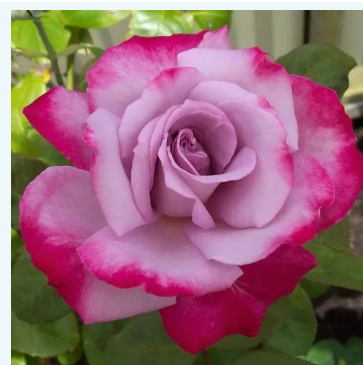

Rosa Burning Sky™

Lilla - rød - tehybridrose
90-120 cm
diskret duftende rose - anis aroma
O.L. "Ollie" Weeks