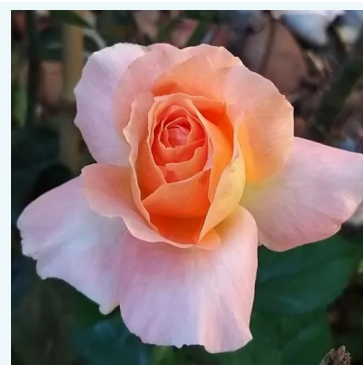

Rosa Reulife

Lyserød - tehybridrose
60-100 cm
diskret duftende rose - viol aroma
Pierre Reuter