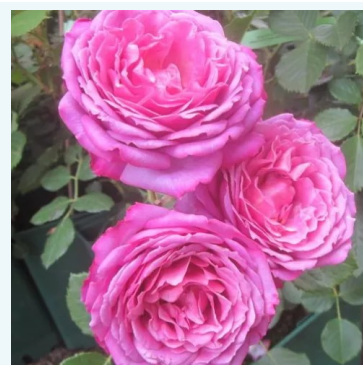

Rosa La Clé de la Rose

Lyserød - tehybridrose
90-100 cm
intenst duftende rose - krydret aroma
Fabien Ducher, Dominique Massad