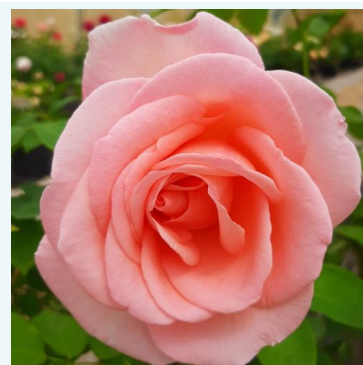

Rosa Tanydal

Lyserød - tehybridrose
90-120 cm
intenst duftende rose - honning aroma
Hans Jürgen Evers