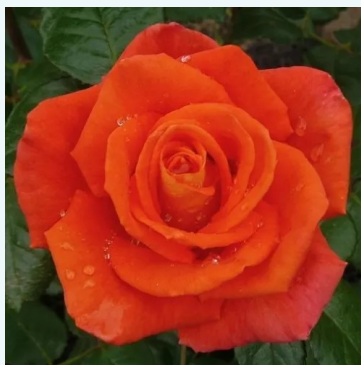

Rosa Monika

Orange - tehybridrose
90-160 cm
diskret duftende rose - sød aroma
Mathias Tantau, Jr.