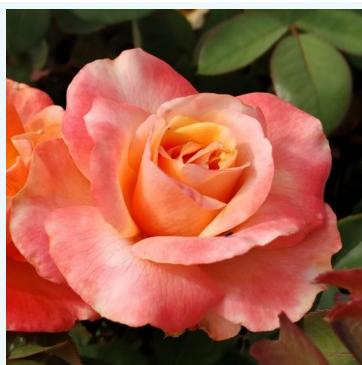

Rosa Piccadilly

rød - gul - tehybridrose
100-140 cm
diskret duftende rose - te aroma
Samuel Darragh McGredy IV.