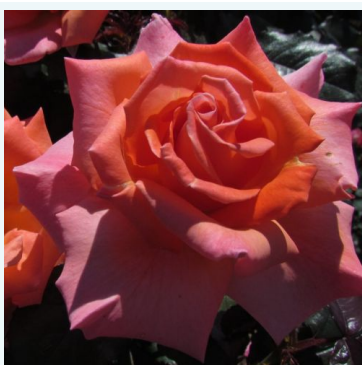

Rosa My nan™

Lyserød - tehybridrose
100-120 cm
diskret duftende rose - viol aroma
John Ford