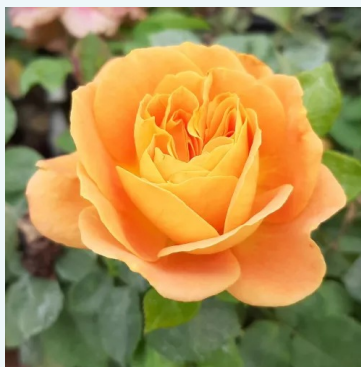

Rosa Orange™

Orange - tehybridrose
40-50 cm
diskret duftende rose - fersken aroma
PhenoGeno Roses