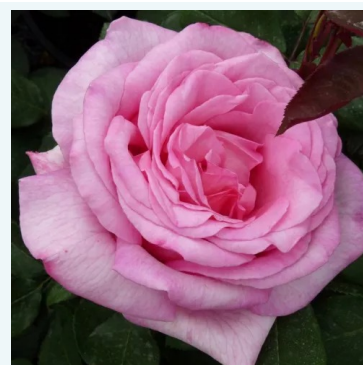

Rosa Sweet Parole®

Lyserød - tehybridrose
80-100 cm
intenst duftende rose - te aroma
Cants of Colchester