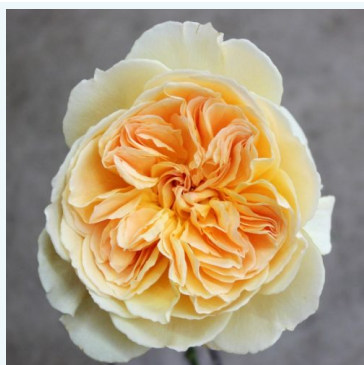

Rosa Marvelle

Gul - orange - tehybridrose
90-120 cm
diskret duftende rose - anis aroma
Samuel Darragh McGredy IV.