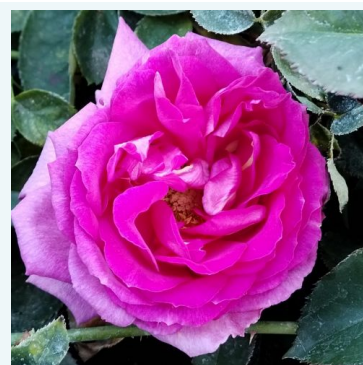

Rosa Village de Saint Yrieix

Lyserød - tehybridrose
60-80 cm
intenst duftende rose - æblearoma
Bernard Panozzo