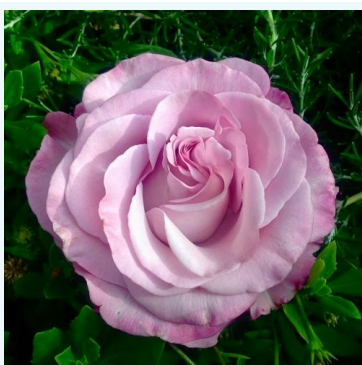

Rosa Nuit d'Orient

Lilla - tehybridrose
100-110 cm
intenst duftende rose - anis aroma
Pat Stephens