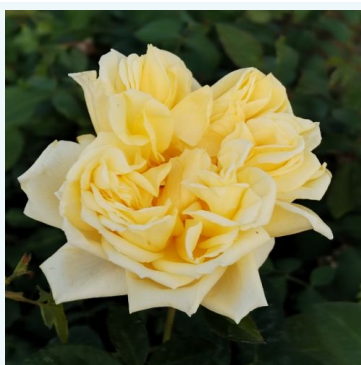

Rosa Michelangelo®

Gul - tehybridrose
120-130 cm
middelstærkt duftende rose - moskus aroma
Alain Meilland