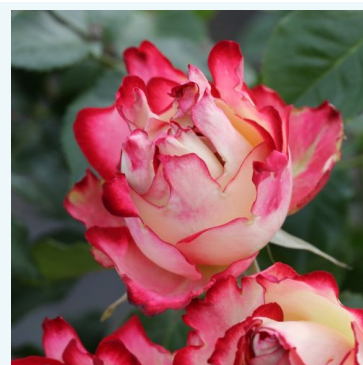

Rosa Aventurin

Hvid - mørkerød - tehybridrose
60-80 cm
diskret duftende rose - sød aroma
Discovered by - pharmaROSA®