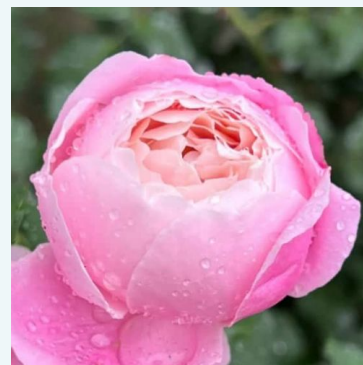

Rosa Kazatchok

Lyserød - tehybridrose
80-100 cm
intenst duftende rose - krydret aroma
Pierre Orard