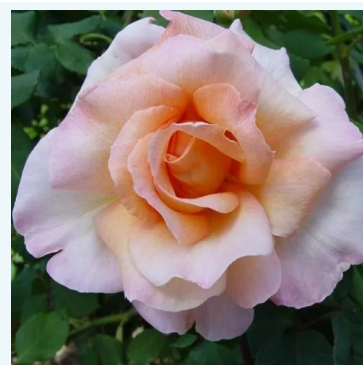

Rosa Michèle Meilland

Lyserød - tehybridrose
90-100 cm
middelstærkt duftende rose - syren aroma
Francis Meilland