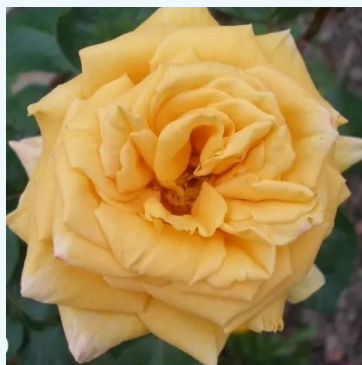

Rosa Renaissance de Fléchère

Gul - tehybridrose
90-100 cm
diskret duftende rose - anis aroma
Fabien Ducher