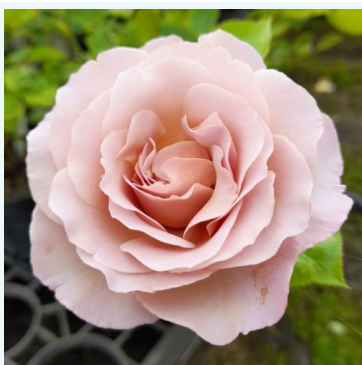

Rosa Cafe au Lait™

Orange - brun - tehybridrose
90-100 cm
diskret duftende rose - damaskus aroma
Nola M. Simpson