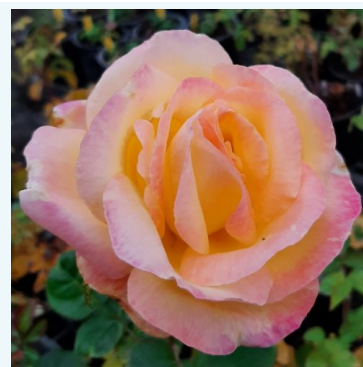

Rosa Pullman Orient Express®

Gul - lyserød - tehybridrose
80-90 cm
diskret duftende rose - jordbær aroma
Ping Lim; Jerry F. Twomey