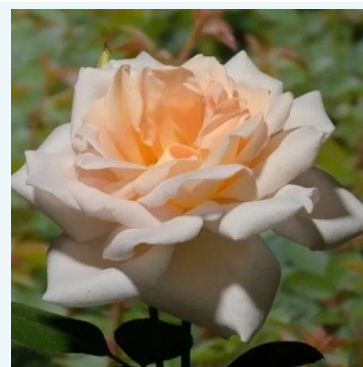

Rosa Grand Mogul

Hvid - tehybridrose
100-120 cm
diskret duftende rose - te aroma
Georges Delbard, Andre Chabert