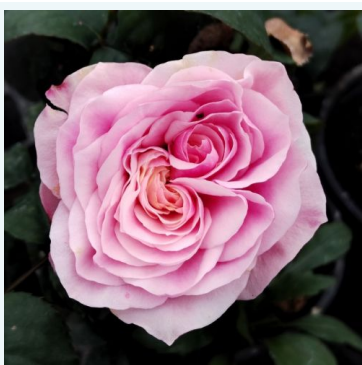

Rosa Sunset Song

Gul - tehybridrose
80-90 cm
duftløs rose - -
Anne G. Cocker