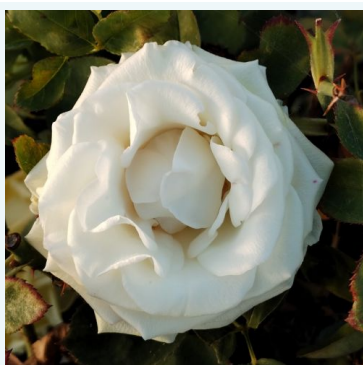

Rosa Casta Diva®

Hvid - tehybridrose
100-120 cm
duftløs rose - -
Vittorio Barni