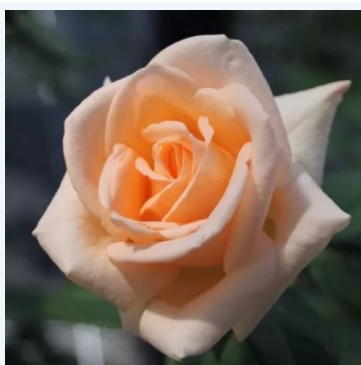

**Rosa Nirpobels**

Lyserød - tehybridrose  
60-80 cm  
intenst duftende rose - krydret aroma  
NIRP International

**Rosa Nuit d'Orient**

Lilla - tehybridrose  
100-110 cm  
intenst duftende rose - anis aroma  
Pat Stephens